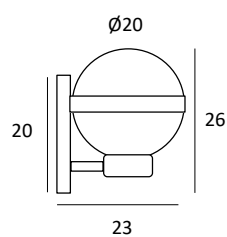

Barcino Glass