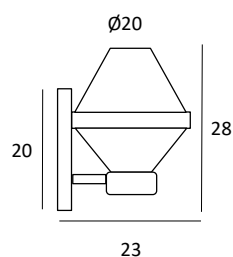

BARCINO

Pablo Romagosa

Barcino Glass

Barcino Shade

Acabados (metal) · Finishes (metal) · Finitions (métal) · Oberfläche (Metall)

- negro · black · noir · schwarz
- oro · gold · or · gold
- marrón · brown · marron · braun

BARCINO

Material: metal y cristal (o pantalla de tela) · COB LED · 6,8W 463lm 2700K · Bombilla incluida

Material: metal and glass (or fabric shade) · COB LED · 6,8W 463lm 2700K · Bulb included

Matériau: métal et verre (ou abat-jour en tissu) · COB LED · 6,8W 463lm 2700K · Livrée avec ampoule

Material: Metall und Glas (oder Baumwoll-Schirm) · COB LED · 6,8W 463lm 2700K · Lieferung mit Leuchtmittel