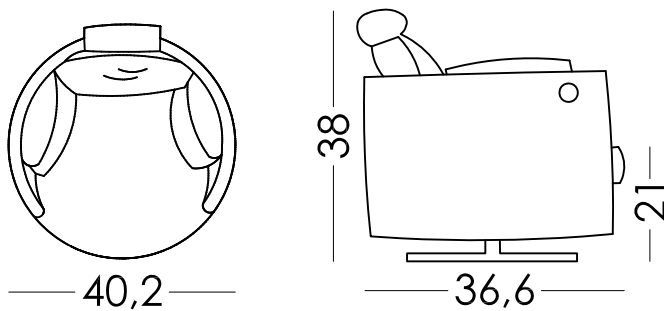

Продажа дизайнерской мебели,  
света и аксессуаров  
по всей России

8 (800) 500-70-36  
hello@barcelonadesign.ru  
[www.barcelonadesign.ru](http://www.barcelonadesign.ru)

MEASURES IN CM

MEASURES IN INCHES

Es importante tener en cuenta que las medidas especificadas en catálogo, son informativas, y pueden ofrecer pequeñas diferencias.

All the measures, volumes and weights shown within this price list should be considered as informative; there may be little differences.

Les mesures indiquées dans ce tarif sont données à titre indicatif et peuvent légèrement variées en fonction de la nature des choix de tissus, de garnissage ou de finitions.

Alle Maße des Katalogs sollen nur als Information gesehen werden. Man kann kleine Unterschiede finden.