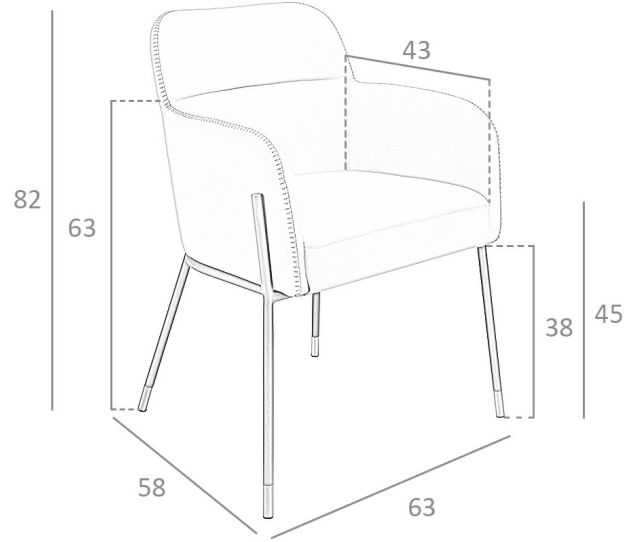

REF. 4.106

CH21035 Silla

MEDIDAS

Medidas: 63 x 58 x 82 cm.

Peso: 7,5 Kg.

EMBALAJE

68 x 64 x 88 cm. / 9 Kg.

VOLUMEN

0,32 m3

PRODUCTO

Polipiel - STOCK - Similar Acua 07

PATAS

Material Patas: Acero color Negro