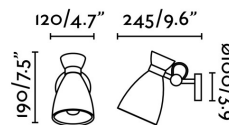

Características técnicas

Bombilla:	1 x E14 20W
Incluye Bombilla:	No
Voltaje:	100-240V
Frecuencia de funcionamiento:	
IP:	20
Clase:	I
Material:	Metal
Diseñador:	ALEX & MANEL LLUSCÀ
Bombilla Recomendada:	17461
Descripción Bombilla Recomendada:	BOMBILLA G45 MATE LED E14 4W 2700K
Largo:	116 mm
Ancho:	245 mm
Alto:	185 mm
Peso:	0.58 kg
Volumen:	0.00701 m3