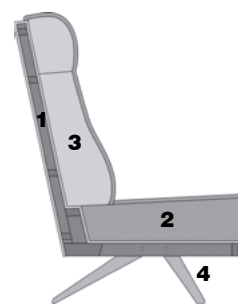

Ref. 976BU

Ref. 976RU

Ref. 976BM

Boss, butaca de estilo vintage basa su diseño en los principios estilísticos que marcaron tendencia y que hoy vuelven a estar en boga. La sutileza de sus formas, los planos que la originan y la delicadeza del equilibrio que presenta la hacen una pieza singular e icónica.