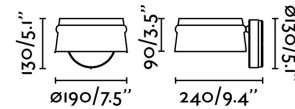

Material: Metal y pantalla madera

Diseñador: ESTUDI RIBAUDÍ

Largo: 190 mm

Ancho: 240 mm

Alto: 130 mm

Diámetro: 190 Ø

Peso: 0.77 kg

Volumen: 0.01080 m3