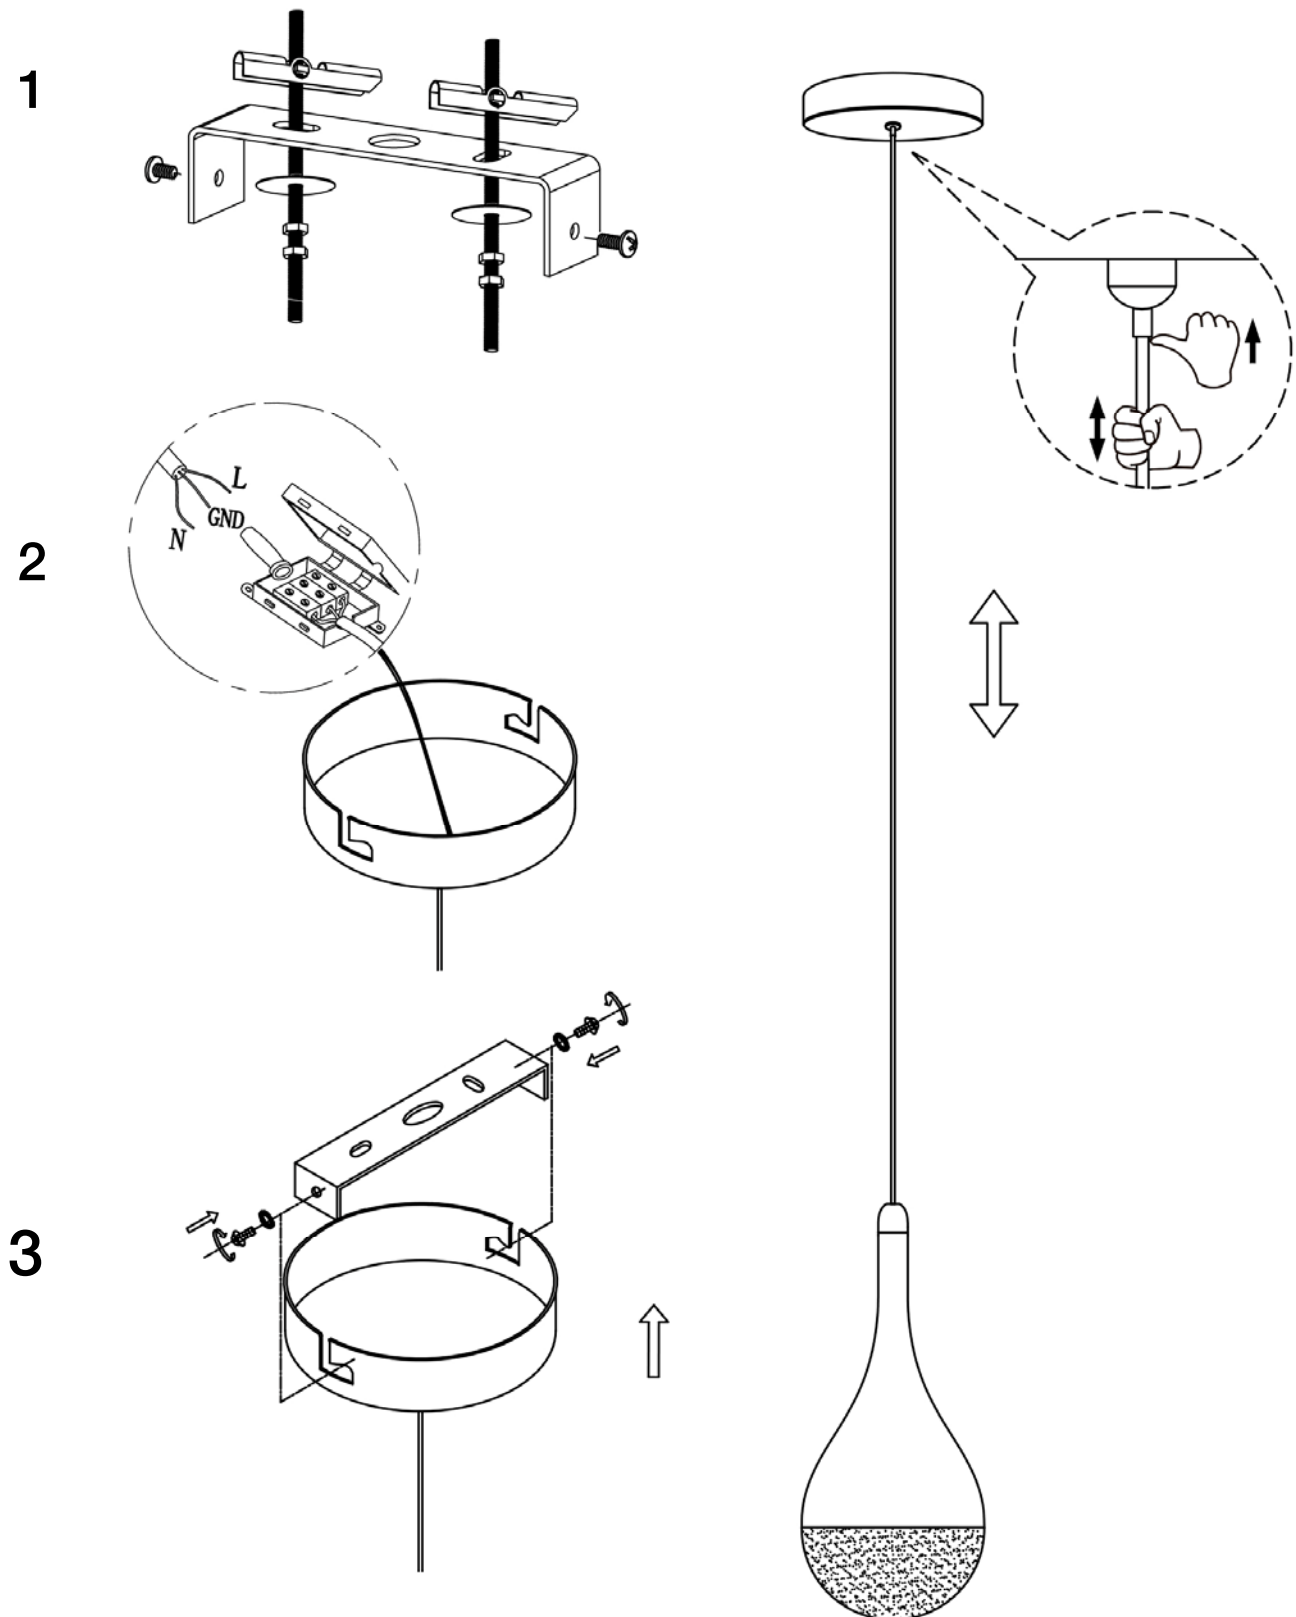

ATENCIÓN: Schuller recomienda que utilice los balancines suministrados para la instalación de esta lámpara

Para ver la ficha técnica de producto completa, puede usar el siguiente código QR:

**IMPORTANT NOTICE:** Schuller recommends to use special screws when installing this lamp.