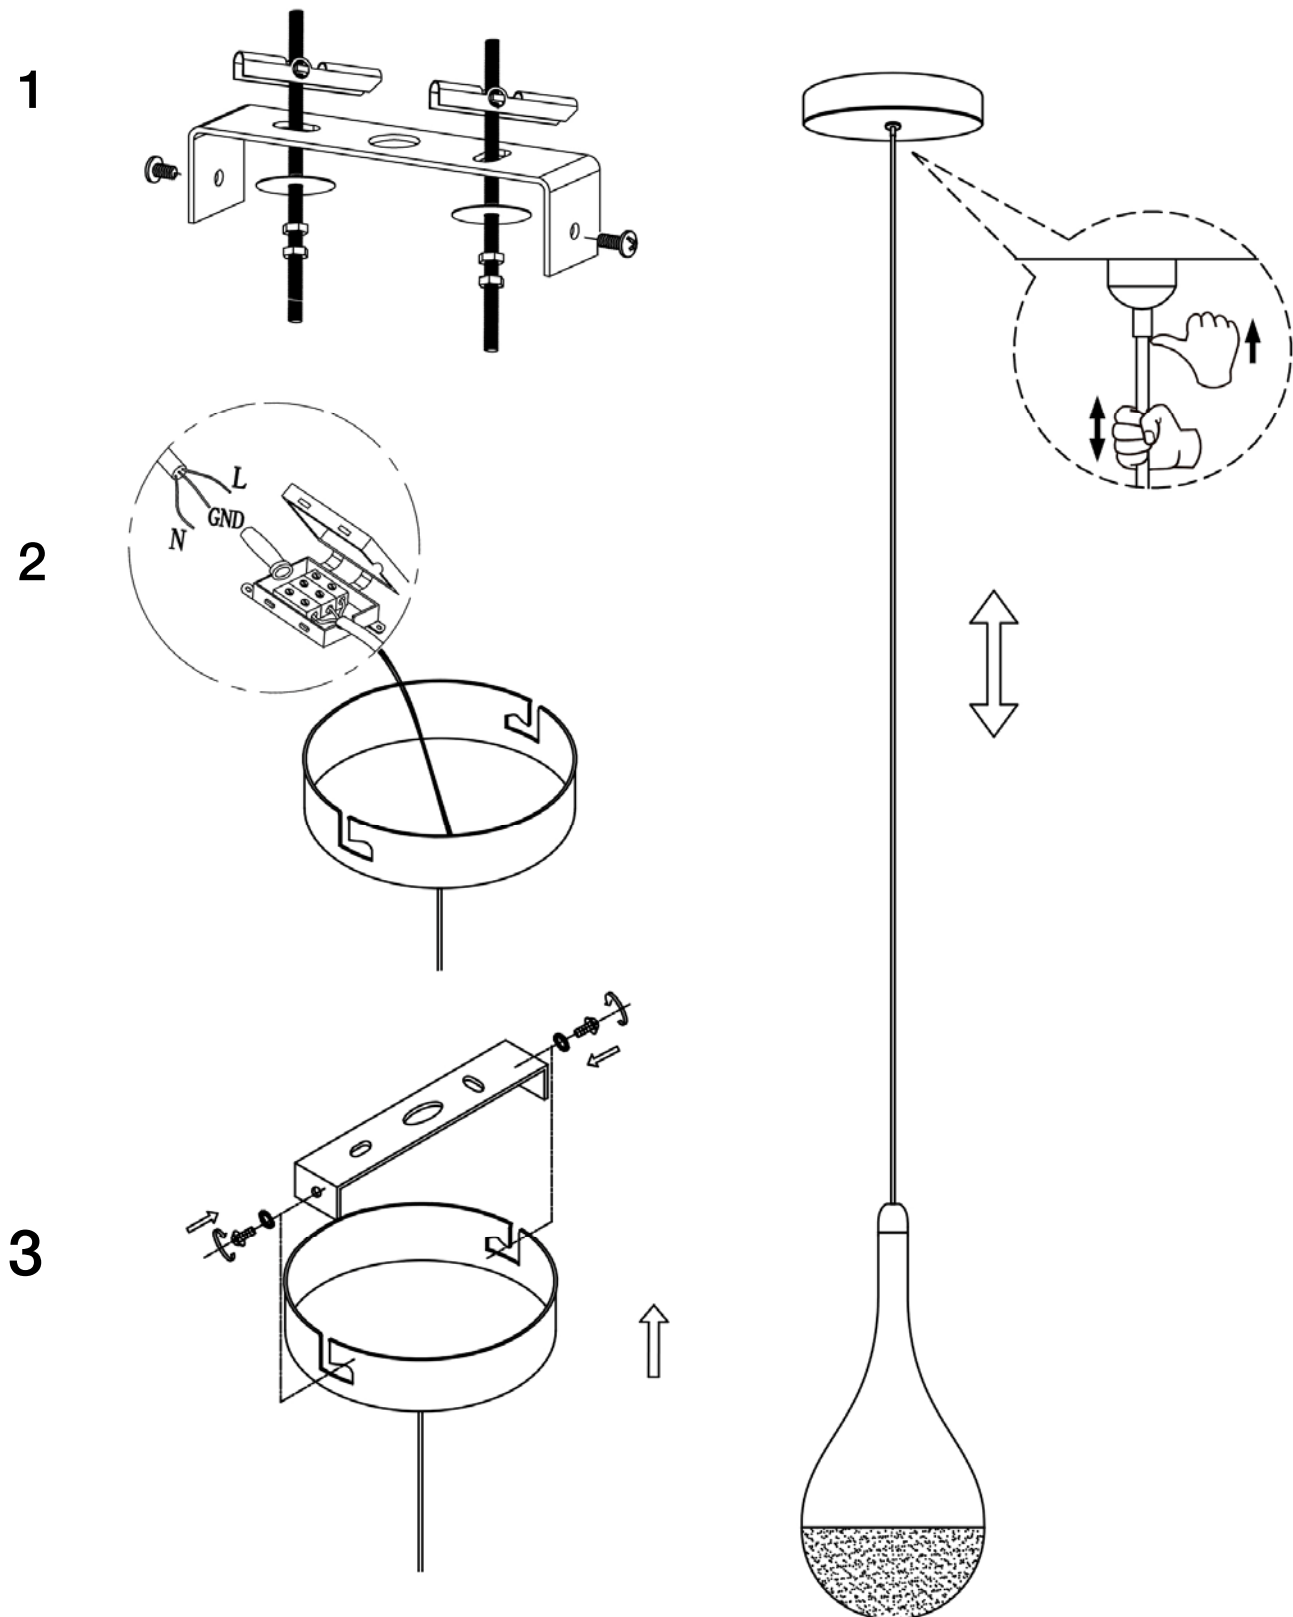

ATENCIÓN: Schuller recomienda que utilice los balancines suministrados para la instalación de esta lámpara

Para ver la ficha técnica de producto completa, puede usar el siguiente código QR:

**IMPORTANT NOTICE:** Schuller recommends to use special screws when installing this lamp.