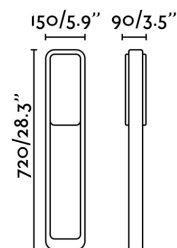

### Características técnicas

**Bombilla:** SMD LED 10W 3000K 623Lm

**Incluye Bombilla:** Si

**Transformador:** Driver

**Incluye Transformador:** Si

**Voltaje:** 100-240V

**IP:** 55

**Clase:** I

**Material:** Aluminio y difusor PMMA

**Diseñador:** LUCID PRODUCT DESIGN

**Largo:** 150 mm

**Ancho:** 90 mm

**Alto:** 720 mm

**Peso:** 2.80 kg

**Volumen:** 0.02131 m3

8421776118409