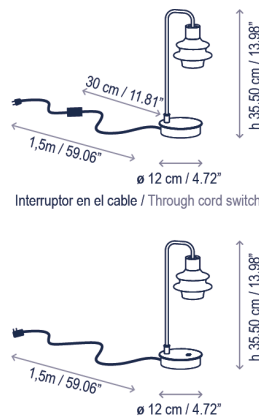

Drip/Drop M/36

Diseño / Design:
Christophe Mathieu / 2017

Tipología: Mesa
Typology: Table Lamp

Ambiente: Interior
Environment: Indoor

*Interruptor Proxy Dimmer / Proxy Dimmer Switch