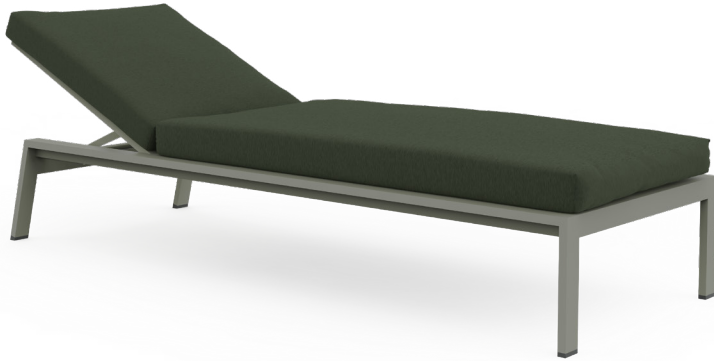

### Tumbona. Chaise lounge

#### Medidas. Sizes

129° - 141° - 156° - 180°

Respaldo reclinable. Reclining backrest.

#### Materiales. Materials

Aluminio termolacado.  
Asiento de gomaespuma de poliuretano y fibra de poliéster con tejido hidrófugo.  
Respaldo de fibra de poliéster con tejido hidrófugo.  
Tapicería de tejido técnico para exterior desenfundable.  
Funda protectora [opcional].

Powder-coated aluminium.  
Seat in polyurethane foam rubber and polyester fibre with water-repellent fabric.  
Backrest in polyester fibre with water-repellent fabric.  
Removable technical upholstery for outdoor use.  
Protective cover [optional].