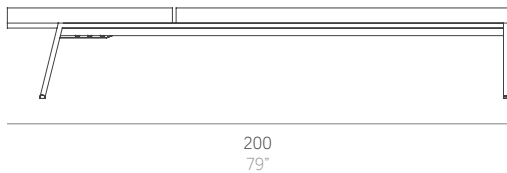

#### Medidas. Sizes

129° - 141° - 156° - 180°

Respaldo reclinable. Reclining backrest.