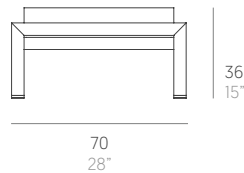

#### Medidas. Sizes

129° - 141° - 156° - 180°

Respaldo reclinable. Reclining backrest.