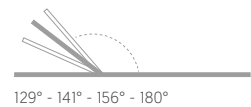

#### Medidas. Sizes

129° - 141° - 156° - 180°

Respaldo reclinable. Reclining backrest.