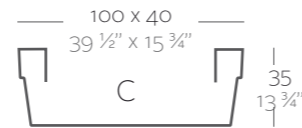

**Dimensions** Dimensiones

XX XX" : cm in

Conic Jardiniere 23 1/2" x 9 1/2"  
 Jardinera Cónica 60 x 20 cm

Conic Jardiniere 31 1/2" x 11 3/4"  
 Jardinera Cónica 80 x 30 cm

Conic Jardiniere 39 1/2" x 15 3/4"  
 Jardinera Cónica 100 x 40 cm