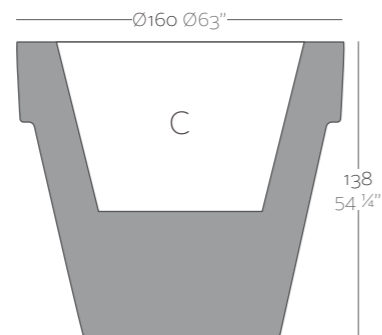

### Dimensions Dimensiones

XX XX" : cm in

Maceta Ø19 3/4"  
Maceta Ø50

Maceta Ø23 1/2"  
Maceta Ø60

Maceta Ø21 1/2"  
Maceta Ø80

Maceta Ø31 1/2"  
Maceta Ø120

Maceta Ø31 1/2"  
Maceta Ø160

Maceta Ø78 3/4"  
Maceta Ø200