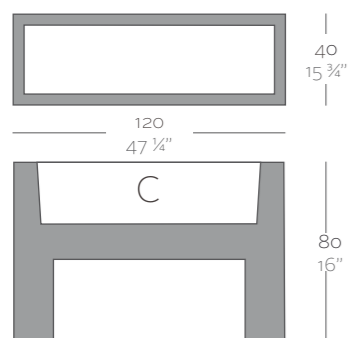

Продажа дизайнерской мебели, света и аксессуаров по всей России

8 (800) 500-70-36
hello@barcelonadesign.ru
www.barcelonadesign.ru

Description Descripción

Pot made in resin of polyethylene by rotational moulding with double wall. 100% Recyclable. Item suitable for indoor and outdoor use. Available with different finishes.

Fabricado en resina de polietileno mediante moldeo rotacional con doble pared. 100% Reciclable. Apto para exterior e interior. Disponible en varios acabados.

Include Incluye

Self watering system (except Basic). Finished RGB LED: Colour changes by remote control.

Sistema de autoriego (excepto Basic). Acabado LED RGB: Mando a distancia para cambio de color de la luz.

Options Opciones

Finished Light: Possibility of transparent cable and switch only for indoor.

Acabado Luz: Posibilidad de cable transparente e interruptor solo para interior.

Dimensions Dimensiones

XX XX" : cm in

Muro 120 x 80 x 40
47 1/4" x 31 1/2" x 15 3/4"

	L Gal	C (d x h) cm in	Self-Watering Autoriego	Basic	Lacquered Lacado	Light Luz	Led RGB	Led DMX	Led Battery
Muro 120 x 80 x 40 47 1/4" x 31 1/2" x 15 3/4"	90 24	111 x 31 x 31 43 3/4" x 12 1/4" x 12 1/4"	42620R^b	42620A	42620F^b	42620W^{bi}	42620L^{bi}	42620Dⁱ	42620Y