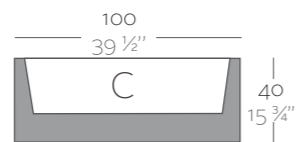

Acabado Luz: Posibilidad de cable transparente e interruptor solo para interior.

**Dimensions** Dimensiones

XX XX" : cm in

Jardinera 80 x 30  
Jardiniere 31 1/2" x 11 3/4"

Jardinera 100 x 40  
Jardiniere 39 1/2" x 15 3/4"