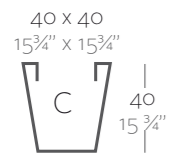

**Dimensions** Dimensiones

XX XX' : cm in

Squared Cone 15 3/4"  
Cono Cuadrado 40 cm

Squared Cone 19 3/4"  
Cono Cuadrado 50 cm

Squared Cone 23 1/2"  
Cono Cuadrado 60 cm

Squared Cone 31 1/2"  
Cono Cuadrado 80 cm