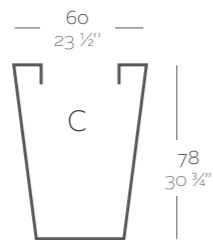

Cono Cuadrado Alto 60 x 78 cm
High Square Cone 23 1/2" x 30 3/4"

	L Gal	C (d x h) cm in	Simple	Lac. Simple
Cono Cuadrado Alto 35 x 100 cm High Square Cone 13 3/4" x 39 1/4"	86 22 1/2	28 x 100 11 1/2" x 39 1/4"	41235	41235F
Cono Cuadrado Alto 40 x 52 cm High Square Cone 15 3/4" x 20 1/2"	55 14 1/2	32 x 52 12 1/2" x 20 1/2"	41240	41240F
Cono Cuadrado Alto 50 x 65 cm High Square Cone 19 3/4" x 25 1/2"	110 29	40 x 65 15 3/4" x 25 1/2"	41250	41250F
Cono Cuadrado Alto 60 x 78 cm High Square Cone 23 1/2" x 30 3/4"	190 50	48 x 78 19" x 30 3/4"	41260	41260F