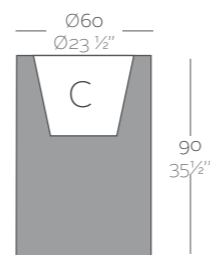

Acabado Luz: Posibilidad de cable transparente e interruptor solo para interior.

**Dimensions** Dimensiones

XX XX" : cm in

High Cylinder Ø15 3/4"  
Cilindro Alto Ø40

High Cylinder Ø23 1/2"  
Cilindro Ø60

High Cylinder Ø21 1/2"  
Cilindro Ø80