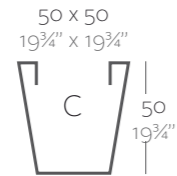

**Dimensions** Dimensiones

XX XX' : cm in

Squared Cone 15 3/4"  
Cono Cuadrado 40 cm

Squared Cone 19 3/4"  
Cono Cuadrado 50 cm

Squared Cone 23 1/2"  
Cono Cuadrado 60 cm

Squared Cone 31 1/2"  
Cono Cuadrado 80 cm