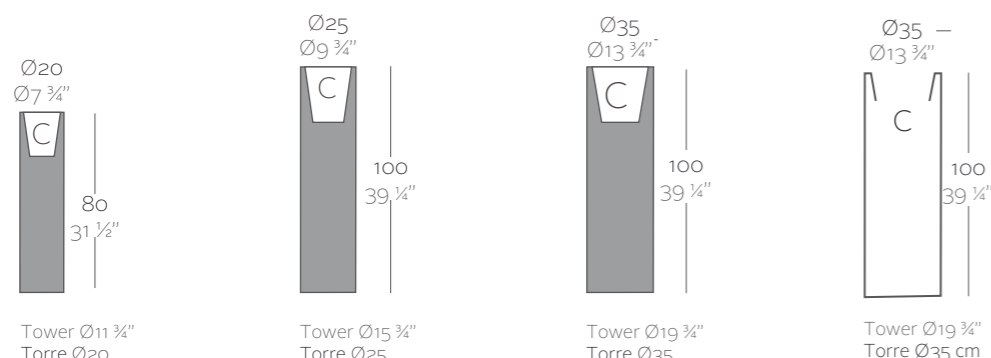

Acabado Luz: Posibilidad de cable transparente e interruptor solo para interior.

**Dimensions** Dimensiones

XX XX" : cm in

	L Gal	C (d x h) cm in	Self-Watering Autoriego	Basic	Lacquered Lacado	Light Luz	Led RGB	Led DMX	Led Battery
Torre Ø20 x 80 cm Tower Ø7 ¾" x 31 ½"	5 1 ¼	Ø17 x 20 Ø6 ¾" x 7 ¾"	44020R <sup>b</sup>	44020A	44020F <sup>b</sup>	44020W <sup>bi</sup>	44020L <sup>bi</sup>	44020D	44020Y
Torre Ø25 x 100 cm Tower Ø9 ¾" x 39 ¼"	9 2 ½	Ø20 x 24 Ø7 ¾" x 9 ½"	44025R <sup>b</sup>	44025A	44025F <sup>b</sup>	44025W <sup>bi</sup>	44025L <sup>bi</sup>	44025D	44025Y
Torre Ø35 x 100 cm Tower Ø13 ¾" x 39 ¼"	16 4 ¼	Ø29 x 32 Ø11 ½" x 12 ½"	44035R <sup>b</sup>	44035A	44035F <sup>b</sup>	44035W <sup>bi</sup>	44035L <sup>bi</sup>	44035D	44035Y