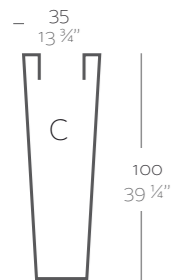

**\_SIMPLE**  
Maceta con pared simple, acabado mate.  
**\_SIMPLE LACADAS**  
Maceta con pared simple, acabado lacado.

**Dimensions** Dimensiones

XX XX" : cm in

Cono Cuadrado Alto 35 x 100 cm  
High Square Cone 13 3/4" x 39 1/4"