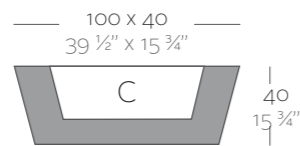

Acabado Luz: Posibilidad de cable transparente e interruptor solo para interior.

**Dimensions** Dimensiones

XX XX" : cm in

Conic Jardiniere 31 1/2" x 11 3/4"  
 Jardinera Cónica 80 x 30 cm

Conic Jardiniere 39 1/2" x 15 3/4"  
 Jardinera Cónica 100 x 40 cm