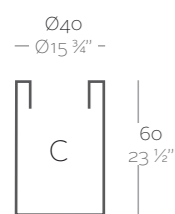

Dimensions Dimensiones

XX XX" : cm in

High Cylinder Ø15 3/4" x 23 1/2"
Cilindro Alto Ø40 x 60 cm