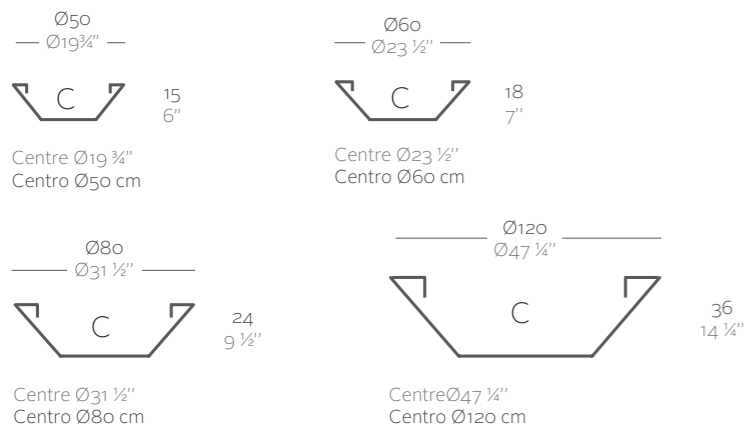

**\_SIMPLE**  
Maceta con pared simple, acabado mate.  
**\_SIMPLE LACADAS**  
Maceta con pared simple, acabado lacado.

**Dimensions** Dimensiones

XX XX' : cm in

	L Gal	C (d x h) cm in	Simple	Lacquered Simple
Centro Ø50 x 15 cm Centre Ø19 3/4" x 6"	18 4 3/4	Ø38 x 15 Ø15" x 6 1/4"	40850	40850F
Centro Ø60 x 18 cm Centre Ø23 1/2" x 7"	30 8	Ø46 x 18 Ø18" x 7"	40860	40860F
Centro Ø80 x 24 cm Centre Ø31 1/2" x 9 1/2"	70 18	Ø61 x 24 Ø24" x 9 1/2"	40880	40880F
Centro Ø120 x 36 cm Centre Ø47 1/4" x 14 1/4"	230 60 3/4	Ø91 x 36 Ø35 1/4" x 14 1/4"	40812	40812F