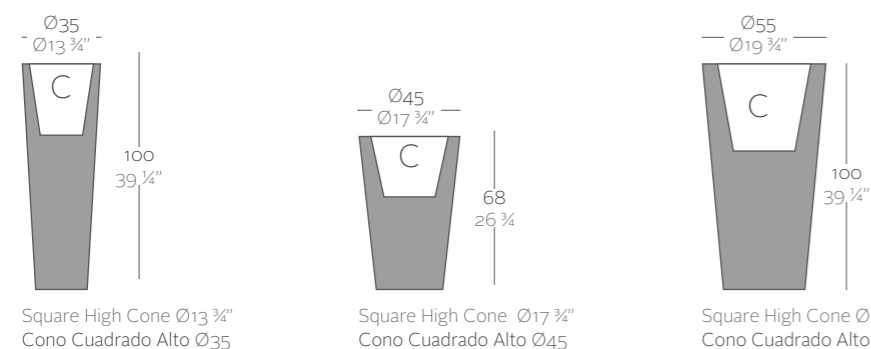

Продажа дизайнерской мебели, света и аксессуаров по всей России
8 (800) 500-70-36
hello@barcelonadesign.ru
www.barcelonadesign.ru

Description Descripción

Pot made in resin of polyethylene by rotational moulding with double wall. 100% Recyclable. Item suitable for indoor and outdoor use. Available with different finishes.

Fabricado en resina de polietileno mediante molde rotacional con doble pared. 100% Reciclable. Apto para exterior e interior. Disponible en varios acabados.

Include Incluye

Self watering system (except Basic). Finished RGB LED: Colour changes by remote control.

Sistema de autoriego (excepto Basic). Acabado LED RGB: Mando a distancia para cambio de color de la luz.

Options Opciones

Finished Light: Possibility of transparent cable and switch only for indoor.

Acabado Luz: Posibilidad de cable transparente e interruptor solo para interior.

Dimensions Dimensiones

XX XX" : cm in

	L Gal	C (d x h) cm in	Self-Watering Autoriego	Basic	Lacquered Lacado	Light Luz	Led RGB	Led DMX	Led Battery
Cono Cuadrado Alto Ø35 x 100 High Cone Ø19 3/4" x 39 1/4"	16 4 1/4	Ø39 x 32 Ø15 1/2" x 12 1/2"	41235R^b	41235A	41235F^b	41235W^{bi}	41235L^{bi}	41235D	41235Yⁱ
Cono Cuadrado Alto Ø45 x 68 High Cone Ø17 3/4" x 16"	22 5 3/4	Ø31 x 32 Ø12 1/4" x 12 1/2"	41245R^b	41245A	41245F^b	41245W^{bi}	41245L^{bi}	41245D	41245Y
Cono Cuadrado Alto Ø55 x 100 High Cone Ø21 1/4" x 39 1/4"	32 8 1/2	Ø38 x 39 Ø15" x 15 1/2"	41255R^b	41255A	41255F^b	41255W^{bi}	41255L^{bi}	41255D	41255Y