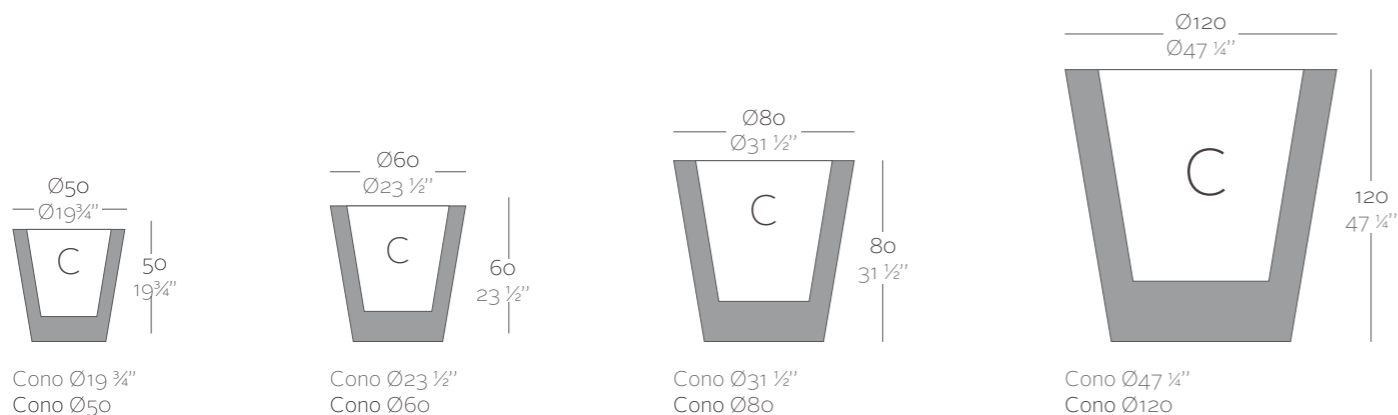

Dimensions Dimensiones

XX XX" : cm in

	L Gal	C (d x h) cm in	Self-Watering Autoriego	Basic	Lacquered Lacado	Light Luz	Led RGB	Led DMX	Led Battery
Cono Ø60 x 30 Ø19 3/4" x 19 3/4"	35 9 1/4	Ø38 x 39 Ø15" x 15 1/4"	40650R <sup>b</sup>	40650A	40650F <sup>b</sup>	40650W <sup>bi</sup>	40650L <sup>bi</sup>	40650D	40650Y
Cono Ø60 x 30 Ø23 1/2" x 23 1/2"	60 15 3/4	Ø46 x 46 Ø18" x 18"	40660R <sup>b</sup>	40660A	40660F <sup>b</sup>	40660W <sup>bi</sup>	40660L <sup>bi</sup>	40660D	40660Y
Cono Ø80 x 40 Ø31 1/2" x 31 1/2"	145 38 1/4	Ø61 x 62 Ø24" x 24 1/2"	40680R <sup>b</sup>	40680A	40680F <sup>b</sup>	40680W <sup>bi</sup>	40680L <sup>bi</sup>	40680D	40680Y
Cono Ø120 x 120 Ø47 1/4" x 47 1/4"	440 116 1/4	Ø91 x 81 Ø35 3/4" x 32"	40612R <sup>b</sup>	40612A	40612F <sup>b</sup>	40612W <sup>bi</sup>	40612L <sup>bi</sup>	40612D	40612Y