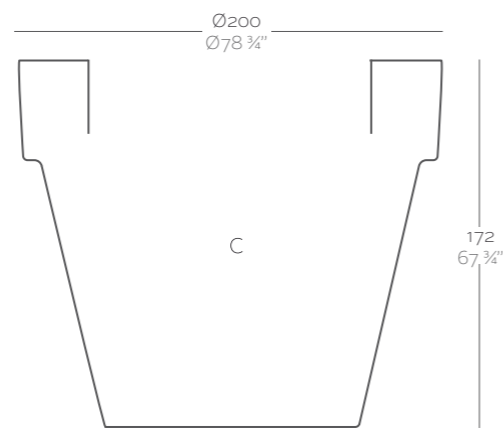

**Dimensions** Dimensiones

XX XX' : cm in

Maceta Ø11 3/4"  
 Maceta Ø30 cm

Maceta Ø13 3/4"  
 Maceta Ø35 cm

Maceta Ø15 3/4"  
 Maceta Ø40 cm

Maceta Ø17 3/4"  
 Maceta Ø45 cm

Maceta Ø19 3/4"  
 Maceta Ø45 cm

Maceta Ø23 1/2"  
 Maceta Ø60 cm

Maceta Ø31 1/2"  
 Maceta Ø80 cm

Maceta Ø47 1/4"  
 Maceta Ø120 cm

Maceta Ø62"  
 Maceta Ø160 cm

Maceta Ø78 3/4"  
 Maceta Ø200 cm

**Colors** Colores

**\_Matte** Mate

**\_Lacquered** Lacado