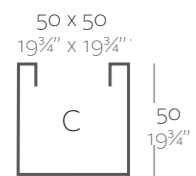

Cube 19 3/4"
Cubo 50 cm