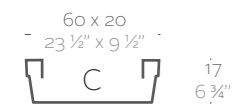

**Dimensions** Dimensiones

XX XX" : cm in

Conic Jardiniere 23 1/2" x 9 1/2"  
 Jardinera Cónica 60 x 20 cm

Conic Jardiniere 31 1/2" x 11 3/4"  
 Jardinera Cónica 80 x 30 cm

Conic Jardiniere 39 1/2" x 15 3/4"  
 Jardinera Cónica 100 x 40 cm