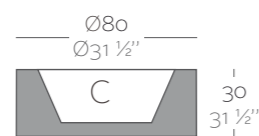

Acabado Luz: Posibilidad de cable transparente e interruptor solo para interior.

**Dimensions** Dimensiones

XX XX" : cm in

Cylinder Ø23 1/2"  
Cilindro Ø60

Cylinder Ø31 1/2"  
Cilindro Ø80

Cylinder Ø47 1/4"  
Cilindro Ø120