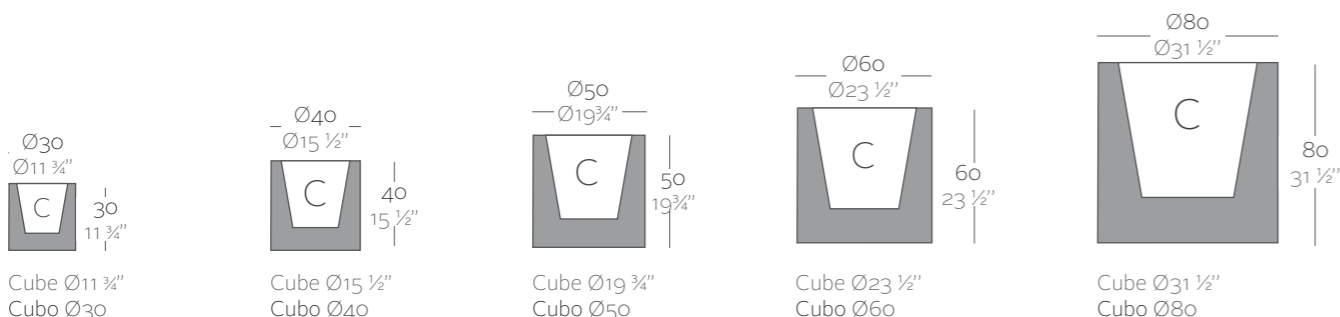

Acabado Luz: Posibilidad de cable transparente e interruptor solo para interior.

**Dimensions** Dimensiones

XX XX" : cm in

	L Gal	C (d x h) cm in	Self-Watering Autoriego	Basic	Lacquered Lacado	Light Luz	Led RGB	Led DMX	Led Battery
Cubo Ø30 x 30 Cube Ø11 3/4" x 11 3/4"	9 2 1/2	Ø23 x 20 Ø9" x 7 3/4"	41330R <sup>b</sup>	41330A	41330F <sup>b</sup>	41330W <sup>bi</sup>	41330L <sup>bi</sup>	41330D	41330Y
Cubo Ø40 x 40 Cube Ø15 1/2" x 15 1/2"	22 5 3/4	Ø31 x 31 Ø12 1/4" x 12 1/4"	41340R <sup>b</sup>	41340A	41340F <sup>b</sup>	41340W <sup>bi</sup>	41340L <sup>bi</sup>	41340D	41340Y
Cubo Ø50 x 50 Cube Ø19 3/4" x 19 3/4"	50 13	Ø38 x 39 Ø15" x 15 1/4"	41350R <sup>b</sup>	41350A	41350F <sup>b</sup>	41350W <sup>bi</sup>	41350L <sup>bi</sup>	41350D	41350Y
Cubo Ø60 x 30 Cube Ø23 1/2" x 23 1/2"	72 19	Ø46 x 46 Ø18" x 18"	41360R <sup>b</sup>	41360A	41360F <sup>b</sup>	41360W <sup>bi</sup>	41360L <sup>bi</sup>	41360D	41360Y
Cubo Ø80 x 40 Cube Ø31 1/2" x 31 1/2"	200 53	Ø64 x 62 Ø25 1/2" x 24 1/2"	41380R <sup>b</sup>	41380A	41380F <sup>b</sup>	41380W <sup>bi</sup>	41380L <sup>bi</sup>	41380D	41380Y