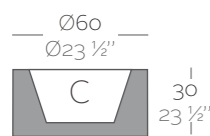

Acabado Luz: Posibilidad de cable transparente e interruptor solo para interior.

**Dimensions** Dimensiones

XX XX" : cm in

Cylinder Ø23 1/2"  
Cilindro Ø60

Cylinder Ø31 1/2"  
Cilindro Ø80

Cylinder Ø47 1/4"  
Cilindro Ø120