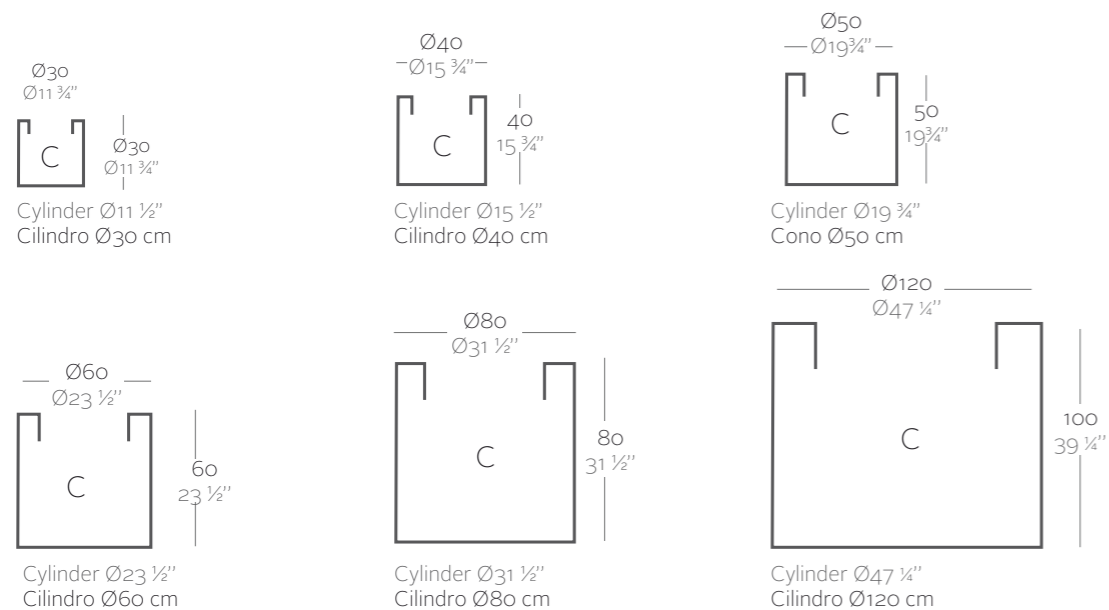

### Dimensions Dimensiones

XX XX' : cm in

	L Gal	C (d x h) cm in	Simple	Lac. Simple
Cylinder Ø11 3/4" x 11 3/4" Cilindro Ø30 x 30 cm	20 5 1/2	Ø24 x 30 Ø9 1/2" x 11 3/4"	40330	40330F
Cylinder Ø15 3/4" x 15 3/4" Cilindro Ø40 x 40 cm	50 13	Ø33 x 60 Ø13" x 23 1/2"	40340	40340F
Cylinder Ø19 3/4" x 19 3/4" Cilindro Ø50 x 50 cm	100 26 1/2	Ø42 x 50 Ø16 1/2" x 19 3/4"	40350	40350F
Cylinder Ø23 1/2" x Ø23 1/2" Cilindro Ø60 x 60 cm	170 45	Ø52 x 60 Ø20 1/2" x 23 1/2"	40360	40360F
Cylinder Ø31 1/2" x 31 1/2" Cilindro Ø80 x 80 cm	400 105	Ø70 x 80 Ø27 1/2" x 31 1/2"	40380	40380F
Cylinder Ø23 1/2" x 23 1/2" Cilindro Ø120 x 100 cm	1100 290 1/2	Ø105 x 100 Ø41 1/4" x 39 1/4"	40312	40312F