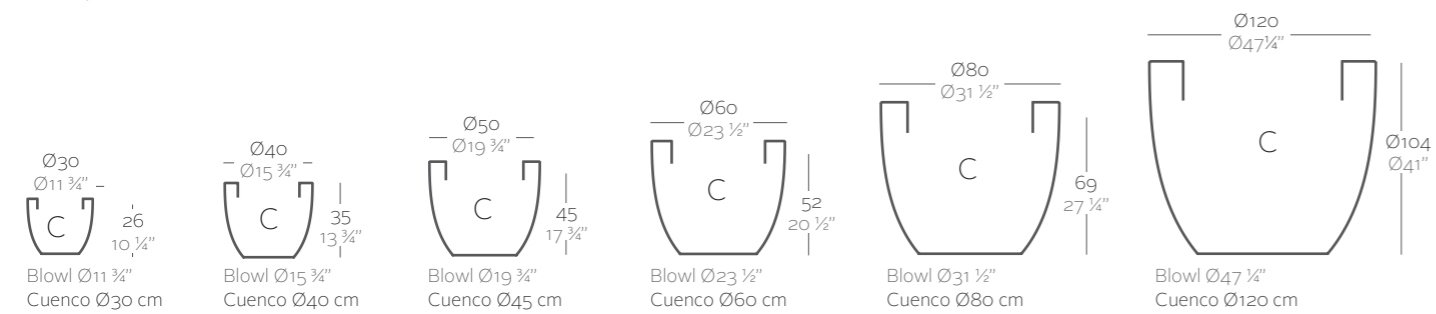

### Dimensions Dimensiones

XX XX' : cm in

	L Gal	C (d x h) cm in	Simple	Simple Lacada
Blowl Ø11 3/4" Cuenco Ø30 cm	15* 4	Ø24 x 26 Ø9 1/2" x 10 1/4"	40730	40730F
Blowl Ø15 3/4" Cuenco Ø40 cm	35* 9 1/4	Ø33 x 35 Ø13" x 13 3/4"	40740	40740F
Blowl Ø19 3/4" Cuenco Ø50 cm	70* 18 1/4	Ø42 x 43 Ø16 1/2" x 17"	40750	40750F
Blowl Ø23 1/2" Cuenco Ø60 cm	120* 31 3/4	Ø52 x 52 Ø20 1/2" x 20 1/2"	40760	40760F
Blowl Ø31 1/2" Cuenco Ø80 cm	280* 74	Ø68 x 69 Ø26 3/4" x 27 1/4"	40780	40780F
Blowl Ø47 1/4" Cuenco Ø120 cm	950* 251	Ø102 x 104 Ø40 1/4" x 41"	40712	40712F