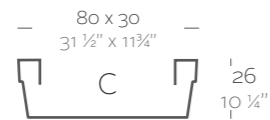

**Dimensions** Dimensiones

XX XX" : cm in

Conic Jardiniere 23 1/2" x 9 1/2"  
 Jardinera Cónica 60 x 20 cm

Conic Jardiniere 31 1/2" x 11 3/4"  
 Jardinera Cónica 80 x 30 cm

Conic Jardiniere 39 1/2" x 15 3/4"  
 Jardinera Cónica 100 x 40 cm