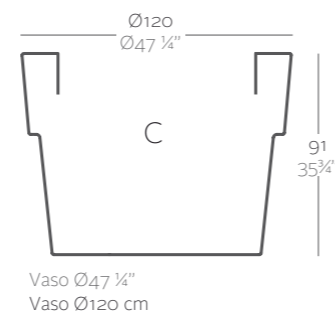

L Gal	C (d x h) cm in	Simple	Lac.Simple
Vaso Ø30 cm Ø11 3/4"	12* 3 1/4	Ø26 x 23 Ø10 1/4" x 9"	40230	40230F
Vaso Ø35 cm Ø13 3/4"	20* 5 1/4	Ø31 x 27 Ø12 1/4" x 10 3/4"	40235	40235F
Vaso Ø40 cm Ø15 3/4"	30* 8	Ø35 x 31 Ø13 3/4" x 12 1/4"	40240	40240F
Vaso Ø45 cm Ø17 3/4"	42* 11	Ø39 x 34 Ø15 1/4" x 13 1/2"	40245	40245F
Vaso Ø50 cm Ø19 3/4"	60* 15 3/4	Ø44 x 38 Ø17 1/2" x 15"	40250	40250F
Vaso Ø60 cm Ø23 1/2"	100* 26 1/2	Ø52 x 46 Ø20 1/2" x 18"	40260	40260F
Vaso Ø80 cm Ø31 1/2"	230* 60 3/4	Ø68 x 61 Ø26 3/4" x 24"	40280	40280F
Vaso Ø120 cm Ø47 1/4"	800* 211 1/4	Ø105 x 91 Ø40 1/4" x 35 3/4"	40212	40212F