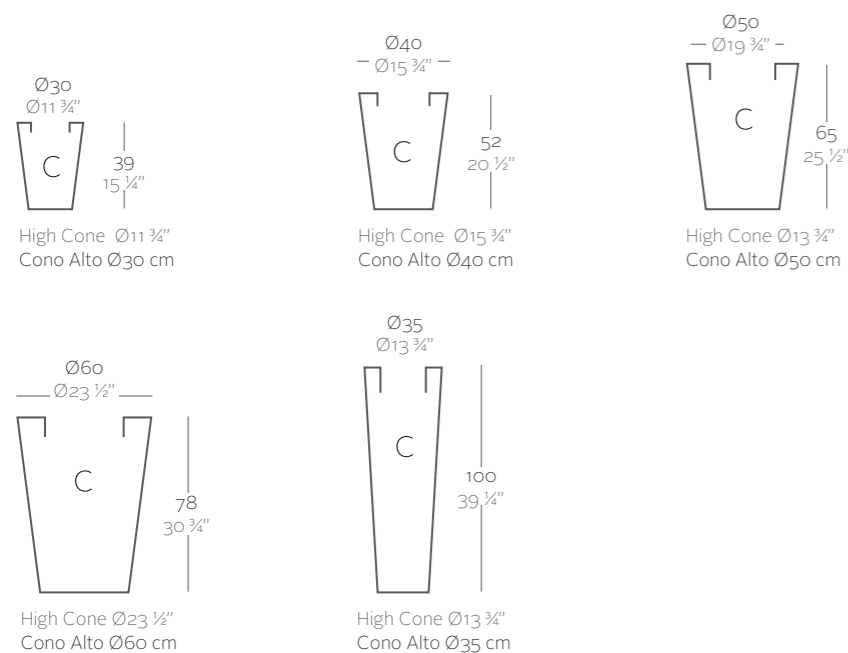

### Dimensions Dimensiones

XX XX" : cm in

	L Gal	C (d x h) cm in	Simple	Lac. Simple
Cono Alto Ø30 x 39 cm High Cone Ø11 3/4" x 15 1/4"	20 5 1/4	Ø25 x 39 Ø9 3/4" x 15 1/4"	40530	40530F
Cono Alto Ø40 x 52 cm High Cone Ø15 3/4" x 20 1/2"	67 17 3/4	Ø29 x 100 Ø11 1/2" x 39 1/4"	40540	40540F
Cono Alto Ø50 x 65 cm High Cone Ø19 3/4" x 25 1/2"	40 10 1/2	Ø33 x 52 Ø13" x 20 1/2"	40550	40550F
Cono Alto Ø60 x 78 cm High Cone Ø23 1/2" x 30 3/4"	90 23 3/4	Ø42 x 65 Ø16 1/2" x 15 1/4"	40560	40560F
Cono Alto Ø35 x 100 cm High Cone Ø13 3/4" x 39 1/4"	150 39 3/4	Ø51 x 78 Ø20" x 18"	40535	40535F