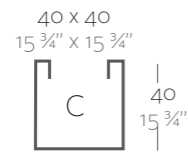

Cube 15 1/2"
Cubo 40 cm