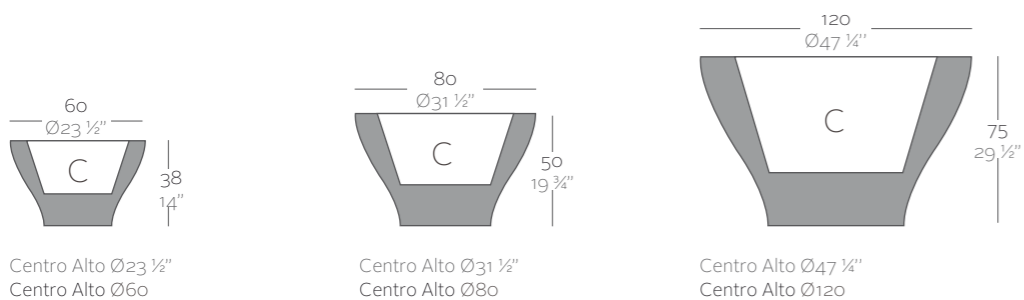

Acabado Luz: Posibilidad de cable transparente e interruptor solo para interior.

**Dimensions** Dimensiones

XX XX" : cm in

	L Gal	C (d x h) cm in	Self-Watering Autoriego	Basic	Lacquered Lacado	Light Luz	Led RGB	Led DMX	Led Battery
Centro Alto Ø60 Ø23 1/2"	35 9/2	Ø46 x 24 Ø18" x 9 1/2"	42060R <sup>b</sup>	42060A	42060F <sup>b</sup>	42060W <sup>bi</sup>	42060L <sup>bi</sup>	42060D	42060Y
Centro Alto Ø80 Ø31 1/2"	78 20 1/2	Ø61 x 32 Ø24" x 12 1/2"	42080R <sup>b</sup>	42080A	42080F <sup>b</sup>	42080W <sup>bi</sup>	42080L <sup>bi</sup>	42080D	42080Y
Centro Alto Ø120 Ø47 1/2"	310 82	Ø91 x 56 Ø35 3/4" x 22"	42012R <sup>b</sup>	42012A	42012F <sup>b</sup>	42012W <sup>bi</sup>	42012L <sup>bi</sup>	42012D	42012Y