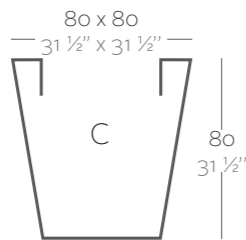

**Dimensions** Dimensiones

XX XX' : cm in

Squared Cone 15 3/4"  
Cono Cuadrado 40 cm

Squared Cone 19 3/4"  
Cono Cuadrado 50 cm

Squared Cone 23 1/2"  
Cono Cuadrado 60 cm

Squared Cone 31 1/2"  
Cono Cuadrado 80 cm