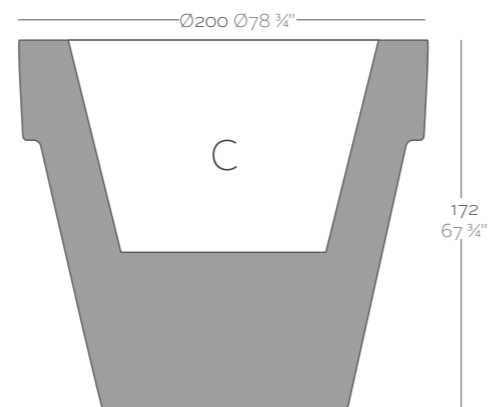

### Dimensions Dimensiones

XX XX" : cm in

Maceta Ø19 3/4"  
Maceta Ø50

Maceta Ø23 1/2"  
Maceta Ø60

Maceta Ø21 1/2"  
Maceta Ø80

Maceta Ø31 1/2"  
Maceta Ø120

Maceta Ø31 1/2"  
Maceta Ø160

Maceta Ø78 3/4"  
Maceta Ø200