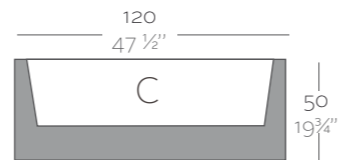

Acabado Luz: Posibilidad de cable transparente e interruptor solo para interior.

**Dimensions** Dimensiones

XX XX" : cm in

Jardinera 80 x 30  
Jardiniere 31 1/2" x 11 3/4"

Jardinera 100 x 40  
Jardiniere 39 1/2" x 15 3/4"