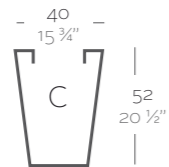

**\_SIMPLE**  
Maceta con pared simple, acabado mate.  
**\_SIMPLE LACADAS**  
Maceta con pared simple, acabado lacado.

**Dimensions** Dimensiones

XX XX" : cm in

Cono Cuadrado Alto 35 x 100 cm  
High Square Cone 13 3/4" x 39 1/4"