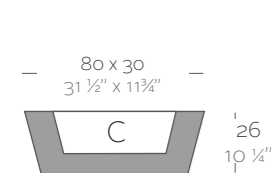

Acabado Luz: Posibilidad de cable transparente e interruptor solo para interior.

**Dimensions** Dimensiones

XX XX" : cm in

Conic Jardiniere 31 1/2" x 11 3/4"  
 Jardinera Cónica 80 x 30 cm

Conic Jardiniere 39 1/2" x 15 3/4"  
 Jardinera Cónica 100 x 40 cm