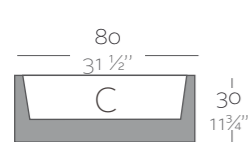

Acabado Luz: Posibilidad de cable transparente e interruptor solo para interior.

**Dimensions** Dimensiones

XX XX" : cm in

Jardinera 80 x 30  
Jardiniere 31 1/2" x 11 3/4"

Jardinera 100 x 40  
Jardiniere 39 1/2" x 15 3/4"