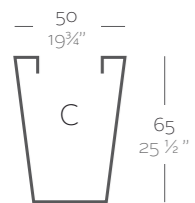

Cono Cuadrado Alto 50 x 65 cm
High Square Cone 19 3/4" x 25 1/2"