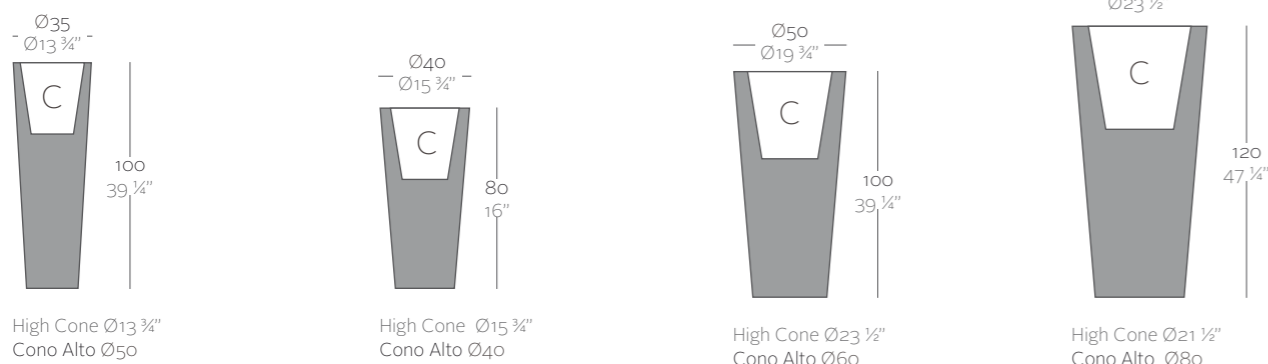

Продажа дизайнерской мебели, света и аксессуаров по всей России

8 (800) 500-70-36
hello@barcelonadesign.ru
www.barcelonadesign.ru

Description Descripción

Pot made in resin of polyethylene by rotational moulding with double wall. 100% Recyclable. Item suitable for indoor and outdoor use. Available with different finishes.

Fabricado en resina de polietileno mediante moldeado rotacional con doble pared. 100% Reciclable. Apto para exterior e interior. Disponible en varios acabados.

Include Incluye

Self watering system (except Basic). Finished RGB LED: Colour changes by remote control.

Sistema de autoriego (excepto Basic). Acabado LED RGB: Mando a distancia para cambio de color de la luz.

Options Opciones

Finished Light: Possibility of transparent cable and switch only for indoor.

Acabado Luz: Posibilidad de cable transparente e interruptor solo para interior.

Dimensions Dimensiones

XX XX" : cm in

Finishes Acabados

Planter made out of polyethylene resin with double wall. Item suitable for indoor and outdoor use.

Maceta en resina de polietileno con doble pared. Producto apto tanto para interior como exterior.

_BASIC
Matt finishing.

_BASIC
Macetero acabado mate.

_SELF-WATERING
Matt finishing planter with self-watering system.

_AUTORRIEGO
Macetero acabado mate con sistema de autoriego.

_LACQUERED
Gloss lacquered finishing with self-watering system.

_LACADO
Macetero acabado lacado brillo con sistema de autoriego.

_LIGHT
Ice color finishing planter with self-watering system. White lighting inside by means of energy saving lamps. Wire length: 3 m/ 118". IP 65. Long life: 10.000h
- EU: 220-240V ~50 - 60Hz. E27 18-30W. CE. RoHS
- USA: 110-120V ~60Hz. E26 18-30W. UL.