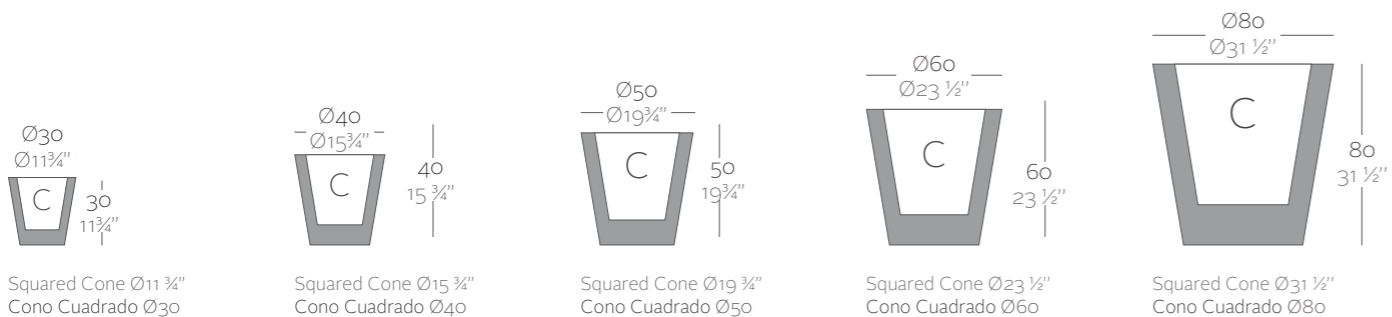

Продажа дизайнерской мебели, света и аксессуаров по всей России
8 (800) 500-70-36
hello@barcelonadesign.ru
www.barcelonadesign.ru

Description Descripción

Pot made in resin of polyethylene by rotational moulding with double wall. 100% Recyclable. Item suitable for indoor and outdoor use. Available with different finishes.

Fabricado en resina de polietileno mediante moldeado rotacional con doble pared. 100% Reciclable. Apto para exterior e interior. Disponible en varios acabados.

Include Incluye

Self watering system (except Basic). Finished RGB LED: Colour changes by remote control.

Sistema de autoriego (excepto Basic). Acabado LED RGB: Mando a distancia para cambio de color de la luz.

Options Opciones

Finished Light: Possibility of transparent cable and switch only for indoor.

Acabado Luz: Posibilidad de cable transparente e interruptor solo para interior.

Dimensions Dimensiones

XX XX" : cm in

	L Gal	C (d x h) cm in	Self-Watering Autoriego	Basic	Lacquered Lacado	Light Luz	Led RGB	Led DMX	Led Battery
Cono Cuadrado Ø30 x 30 Squared Cone Ø11 3/4" x 11 3/4"	10 2 1/2	Ø23 x 20 Ø9" x 7 3/4"	41130R^b	41130A	41130F^b	41130W^{b_i}	41130L^{b_i}	41130D	41130Y
Cono Cuadrado Ø40 x 40 Squared Cone Ø15 3/4" x 15 3/4"	24 6 1/2	Ø31 x 31 Ø12 1/4" x 12 1/4"	41140R^b	41140A	41140F^b	41140W^{b_i}	41140L^{b_i}	41140D	41140Y
Cono Cuadrado Ø50 x 50 Squared Cone Ø19 3/4" x 19 3/4"	40 10 1/2	Ø38 x 38 Ø15" x 15"	41150R^b	41150A	41150F^b	41150W^{b_i}	41150L^{b_i}	41150D	41150Y
Cono Cuadrado Ø60 x 60 Squared Cone Ø23 1/2" x 23 1/2"	70 18 1/2	Ø46 x 46 Ø18" x 18"	41160R^b	41160A	41160F^b	41160W^{b_i}	41160L^{b_i}	41160D	41160Y
Cono Cuadrado Ø80 x 80 Squared Cone Ø31 1/2" x 31 1/2"	200 53	Ø63 x 62 Ø24 3/4" x 24 1/2"	41180R^b	41180A	41180F^b	41180W^{b_i}	41180L^{b_i}	41180D	41180Y

Finishes Acabados

Planter made out of polyethylene resin with double wall. Item suitable for indoor and outdoor use.

Maceta en resina de polietileno con doble pared. Producto apto tanto para interior como exterior.

_BASIC
Matt finishing.

_BASIC
Macetero acabado mate.

_SELF-WATERING
Matt finishing planter with self-watering system.

_AUTORRIEGO
Macetero acabado mate con sistema de autoriego.

_LACQUERED
Gloss lacquered finishing with self-watering system.

_LACADO
Macetero acabado lacado brillo con sistema de autoriego.

_LIGHT
Ice color finishing planter with self-watering system. White lighting inside by means of energy saving lamps. Wire length: 3 m/ 118". IP 65. Long life: 10.000h
- EU: 220-240V ~ 50 - 60Hz. E27 18-30W. CE. RoHS
- USA: 110-120V ~ 60Hz. E26 18-30W. UL.

_LUZ
Maceta de color hielo con sistema de autoriego. Incluye iluminación interior de color blanco mediante lámpara de bajo consumo. Longitud cable: 3m/118". Larga vida: 10.000h.
- EU: 220-240V ~ 50 - 60Hz. E27 18-30W. CE. RoHS
- USA: 110-120V ~ 60Hz. E26 18-30W. UL.

_RGB LED
Ice color finishing planter with self-watering system. Includes RGB Led lightning system* and a remote control to program the colors option. Wire length: 3 m/ 118". IP 65. Long life: 60.000h
- 100-240V ~ 50-60Hz. 350 -400 LM. 18 - 72 W

_LED RGB
Maceta de color hielo con sistema de autoriego. Incluye iluminación interior mediante tecnología Led RGB* y mando a distancia para cambiar de color por selección o automático. Wire length: 3 m/ 118". IP 65. Long life: 60.000h
- 100-240V ~ 50-60Hz. 350 -400 LM. 18 - 72 W

_RGB LED DMX
Ice color finishing. Includes RGB Led lightning system*. Controlled by DMX 512 Wireless, enabling communication between the table-control, their own lights and light sources.

_LED RGB DMX
Maceta de color hielo con sistema de autoriego. Incluye iluminación interior mediante tecnología Led RGB*. Controlado por DMX512 Wireless, permitiendo la comunicación entre los equipos de control de luces (XLR) , puntos acceso wifi, domótica, etc. y las propias fuentes de luz.

*7 colors: white, red, green, blue, Light blue, pink and yellow.

*7 colores: blanco, rojo, verde, azul, azul claro, pink y amarillo.