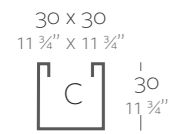

Dimensions Dimensiones

XX XX' : cm in

Cube 11 3/4"
Cubo 30 cm