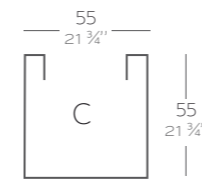

D x R x H	L Gal	C (d x h) cm in	Simple	Lac. Simple
55 x 39 x 55 cm 21 3/4" x 15 1/4" x 21 3/4"	70 18 1/2	60 x 55 23 1/2 x 21 3/4"	41070	41070F

Trays Platos

40950 MEDIO CILINDRO 50x29x55 cm 42860 PLATO MED. CIL. 60x37 cm