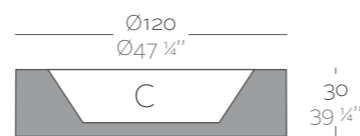

Acabado Luz: Posibilidad de cable transparente e interruptor solo para interior.

**Dimensions** Dimensiones

XX XX" : cm in

Cylinder Ø23 1/2"  
Cilindro Ø60

Cylinder Ø31 1/2"  
Cilindro Ø80

Cylinder Ø47 1/4"  
Cilindro Ø120