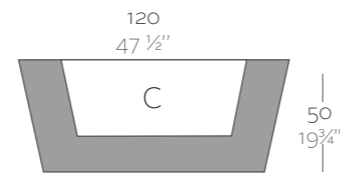

Acabado Luz: Posibilidad de cable transparente e interruptor solo para interior.

**Dimensions** Dimensiones

XX XX" : cm in

Conic Jardiniere 31 1/2" x 11 3/4"  
 Jardinera Cónica 80 x 30 cm

Conic Jardiniere 39 1/2" x 15 3/4"  
 Jardinera Cónica 100 x 40 cm