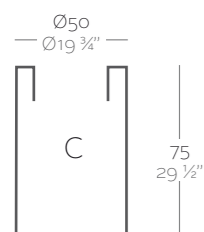

High Cylinder Ø19 3/4"
Cilindro Alto Ø50 cm