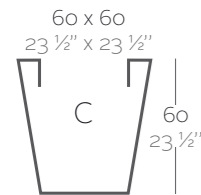

**Dimensions** Dimensiones

XX XX' : cm in

Squared Cone 15 3/4"  
Cono Cuadrado 40 cm

Squared Cone 19 3/4"  
Cono Cuadrado 50 cm

Squared Cone 23 1/2"  
Cono Cuadrado 60 cm

Squared Cone 31 1/2"  
Cono Cuadrado 80 cm