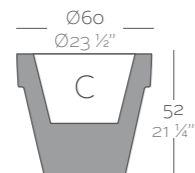

### Dimensions Dimensiones

XX XX" : cm in

Maceta Ø19 3/4"  
Maceta Ø50

Maceta Ø23 1/2"  
Maceta Ø60

Maceta Ø21 1/2"  
Maceta Ø80

Maceta Ø31 1/2"  
Maceta Ø120

Maceta Ø31 1/2"  
Maceta Ø160

Maceta Ø78 3/4"  
Maceta Ø200