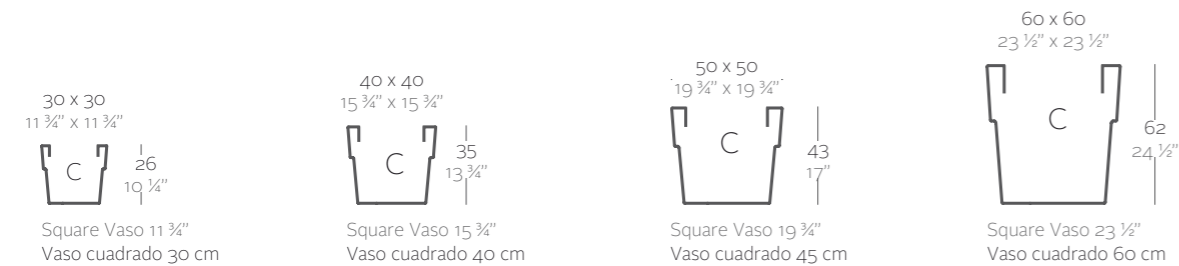

**\_SIMPLE**  
Maceta con pared simple, acabado mate.  
**\_SIMPLE LACADAS**  
Maceta con pared simple, acabado lacado.

**Dimensions** Dimensiones

XX XX" : cm in

	L Gal	C (d x h) cm in	Simple	Lac. Simple
Vaso Cuadrado 30 x 30 x 26 cm Squared Vaso 11 3/4" x 11 3/4" x 10 1/4"	17 4 1/2	24 x 26 9 1/2" x 10 1/4"	41530	41530F
Vaso Cuadrado 40 x 40 x 35 cm Squared Vaso 15 3/4" x 15 3/4" x 13 3/4"	40 10 1/2	32 x 35 12 1/2" x 13 3/4"	41540	41540F
Vaso Cuadrado 50 x 50 x 43 cm Squared Vaso 19 3/4" x 19 3/4" x 17"	80 21	40 x 43 15 3/4" x 17"	41550	41550F
Vaso Cuadrado 60 x 60 x 62 cm Squared Vaso 23 1/2" x 23 1/2" x 24 1/2"	140 37	48 x 62 19" x 24 1/2"	41560	41560F