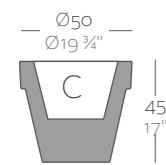

### Dimensions Dimensiones

XX XX" : cm in

Maceta Ø19 3/4"  
Maceta Ø50

Maceta Ø23 1/2"  
Maceta Ø60

Maceta Ø21 1/2"  
Maceta Ø80

Maceta Ø31 1/2"  
Maceta Ø120

Maceta Ø31 1/2"  
Maceta Ø160

Maceta Ø78 3/4"  
Maceta Ø200