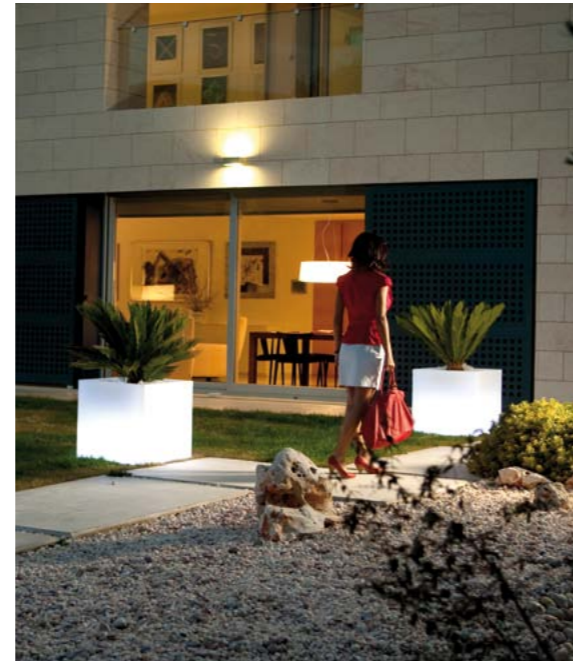

Продажа дизайнерской мебели,
света и аксессуаров
по всей России

8 (800) 500-70-36
hello@barcelonadesign.ru
www.barcelonadesign.ru

Description Descripción

Pot made in resin of polyethylene by rotational moulding with double wall. 100% Recyclable. Item suitable for indoor and outdoor use. Available with different finishes.

Fabricado en resina de polietileno mediante moldeo rotacional con doble pared. 100% Reciclable. Apto para exterior e interior. Disponible en varios acabados.

Finishes Acabados

_SIMPLE
Pot with simple wall, mat finishing.

_SIMPLE
Maceta con pared simple, acabado mate.

_LACQUERED SIMPLE
Pot with simple wall, lacquered finishing.

_SIMPLE LACADAS
Maceta con pared simple, acabado lacado.

Dimensions Dimensiones

XX XX' : cm in

	L Gal	C (d x h) cm in	Simple	Lac. SimpleS
Cubo 30 x 30 x 30 cm Cube 11 3/4" x 11 3/4" x 11 3/4"	26 7	24 x 30 9 1/2" x 11 3/4"	41330	41330F
Cubo 40 x 40 x 40 cm Cube 15 1/2" x 15 1/2" x 15 1/2"	62 16 1/2	32 x 40 12 1/2" x 15 3/4"	41340	41340F
Cubo 50 x 50 x 50 cm Cube 19 3/4" x 19 3/4" x 19 3/4"	125 33	40 x 50 15 3/4" x 19 3/4"	41350	41350F
Cubo 60 x 60 x 60 cm Cube 23 1/2" x 23 1/2" x 23 1/2"	212 56	48 x 60 18" x 32 1/2"	41360	41360F
Cubo 80 x 80 x 80 cm Cube 31 1/2" x 31 1/2" x 31 1/2"	510 134	64 x 80 25 1/2" x 31 1/2"	41380	41380F