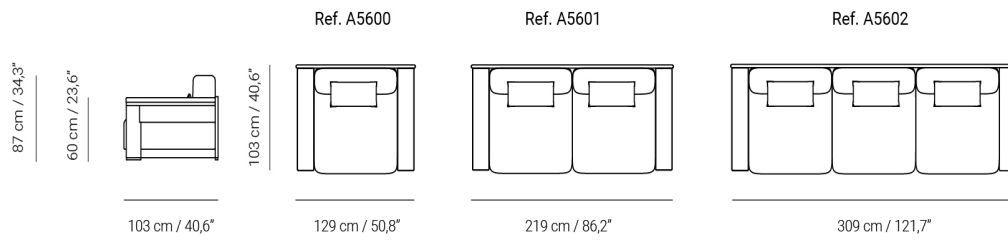

Variantes/ Variants -