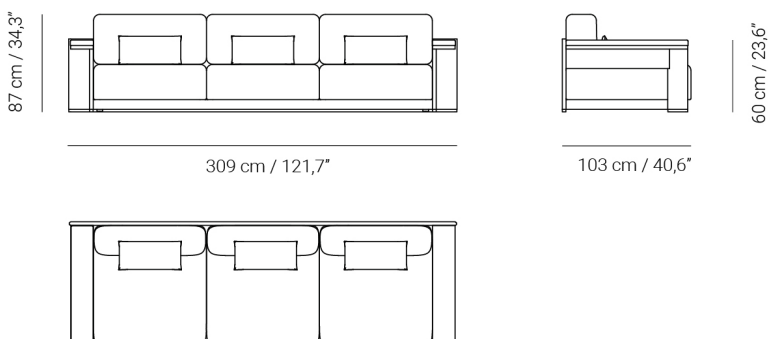

La colección de sofás, módulos y secciones Jude es una expresión sublime de la elegancia moderna y la versatilidad en el diseño. Cada pieza de esta colección destaca por sus líneas limpias y sofisticación innatas. Sin embargo, lo que contribuye que Jude sea realmente excepcional es su capacidad de personalización. Con una amplia gama de tapizados y acabados en fresno, los sofás Jude brindan la posibilidad de crear un espacio que no solo sea funcional, sino también estéticamente impresionante. Una creación del renombrado diseñador Francesc Rifé, que te otorga la libertad de dar vida a un ambiente acogedor y elegante que refleje tu visión única del diseño de interiores.

The Jude 3-seater sofa combines space and elegance in an exceptional design. Ideal for those looking for comfort and high-end contemporary style in their living room.

The Jude collection of sectional sofas is a sublime expression of modern elegance and versatility. Each piece in this collection stands out for its clean lines and innate sophistication. What makes Jude truly exceptional is its customisation options. With a wide variety of upholstery and ash finishes, the Jude sofas allow you to create a space that is not only functional, but also aesthetically stunning. A creation by renowned designer Francesc Rifé, giving you the freedom to bring to life a cosy and elegant environment that reflects your unique vision of interior design.