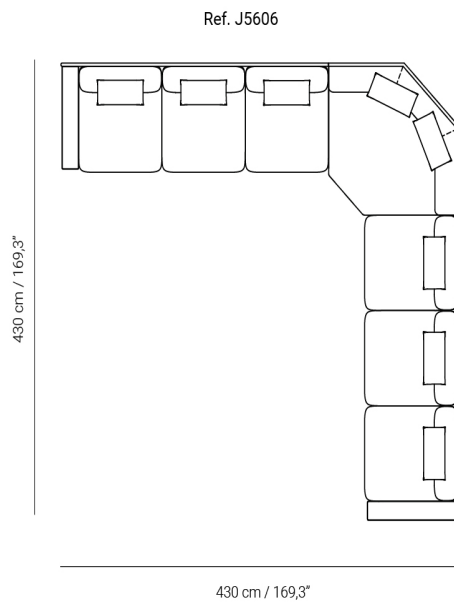

Variantes/ Variants -