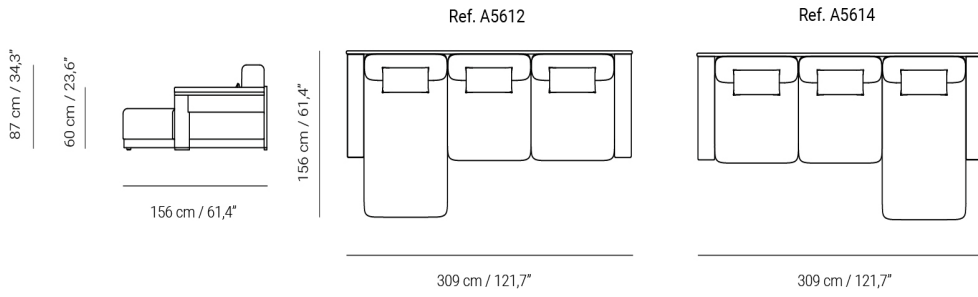

Variantes/ Variants -