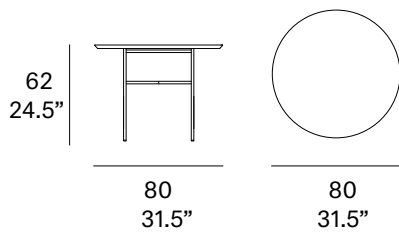

indoor

Grada indoor Round dining table / mesa redonda

Lievore Altherr Molina, 2017/2021

T900 R 80

Tabletop made of solid wood from European oaks with 21mm/0.83" of section. Structure made of stainless steel tube, finished with polyester powder. The collection is also available in a lacquered version (MDF) and in European oak plywood. Delivered unassembled.

Tapa fabricada en madera maciza de roble europeo de 21 mm de sección. Estructura fabricada en tubo de acero inoxidable, con acabado en pintura de polvo de poliéster. La colección está también disponible en versión lacada (MDF) y en tablero contrachapado de roble europeo. Se sirven desmontadas.

Shipment details

| | |
|---|--|
| Qty | 1 dining table (2 boxes) |
| Volume | 0,41 m ³ / 14.5 ft ³ |
| Gross weight | 30 kg / 66.1 lb |
| Net weight | 27 kg / 59.5 lb |
| Item dimensions (width x depth x height) | 80 x 80 x 62 cm 31.5" x 31.5" x 24.5" |

Tabletop options:

- solid wood top 21 mm/0.83" thick.
- veneered top 21 mm/0.83" thick.
- lacquered top 21 mm/0.83" thick.

expormim

Expormim S.A.
Pol. Ind. Jaime I
46640 Moixent (Valencia) Spain
+34 962 295 144/5
export@expormim.com
www.expormim.com