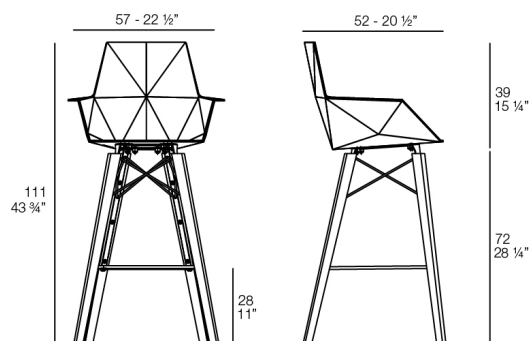

#### Description

7.58 Kg

FAZ WOOD Taburete con brazos 111cm  
FAZ WOOD Bar Stool with arms 43 3/4"