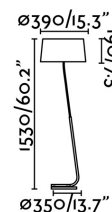

HOTEL Lámpara de pie negro

Ref. 29948

Lámpara de pie de estilo moderno para iluminación interior fabricada en metal y pantalla textil. Diseñada por: Alex & Manel Llusçà.

Características técnicas

Bombilla:	1 x E27 20 W
Incluye Bombilla:	No
Transformador:	
Incluye Transformador:	No
Voltaje:	100-240V
Frecuencia de funcionamiento:	
IP:	20
Clase:	II
Material:	Metal y pantalla textil
Diseñador:	ALEX & MANEL LLUSCÀ
Bombilla Recomendada:	17464
Descripción Bombilla Recomendada:	BOMBILLA G95 MATE LED E27 6W 2700K
Largo:	390 mm
Ancho:	390 mm
Alto:	1530 mm
Diámetro:	390 Ø
Peso:	7.10 kg
Volumen:	0.02856 m3