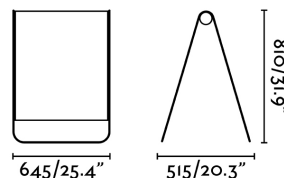

Clase: II

Material: Aluminio y pantalla textil

Diseñador: FARO LAB

Bombilla Recomendada:

Peso: 2.42 kg

8421776186996