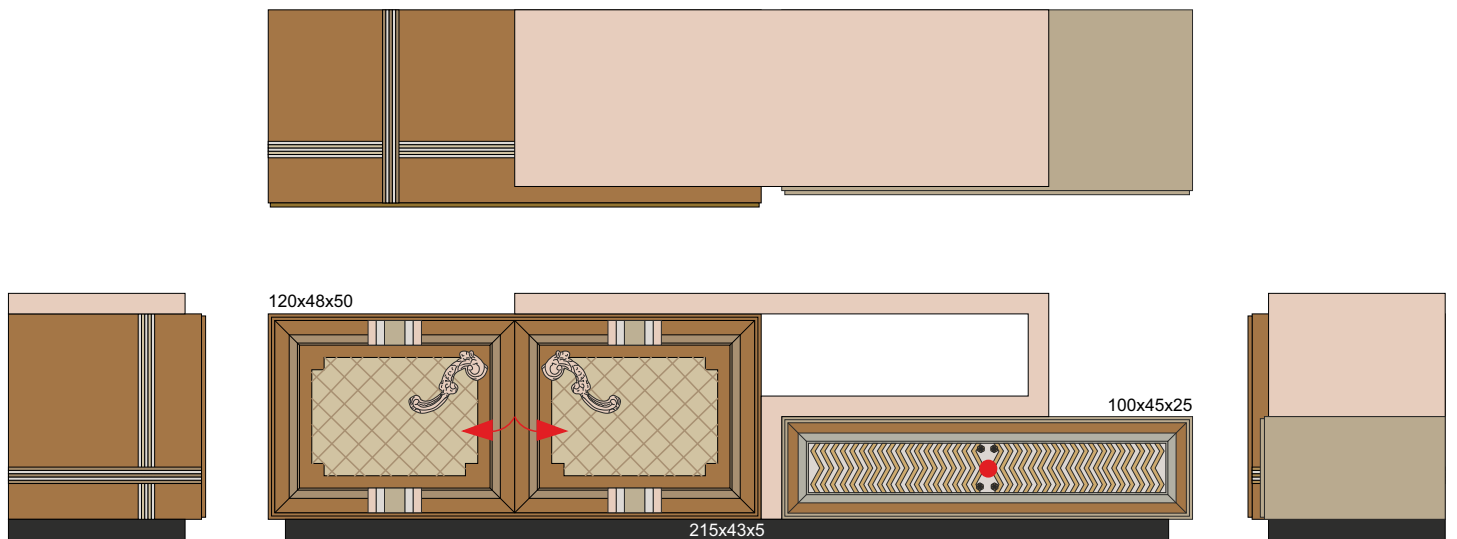

# Mueble de TV One

Art. One13 L225 F48 H60

## Aparador 1 cajón y 2 puertas

*La serie One es creación y diversión a partes iguales. Con su estructura de cajas, está pensada para que cada persona diseñe sus propios muebles a medida. Combina sus diferentes módulos en infinitas posibilidades, tanto estéticas como utilitarias, para obtener soluciones únicas en tu hogar o negocio. Un delicado juego de volúmenes y texturas, colores y patrones, motivos, tallas y tiradores, con tantos acabados como puedas imaginar. Ponemos nuestras habilidades a tu servicio, y si necesitas ayuda con la composición, también podemos aconsejarte para que tengas una pieza única con su propia idiosincrasia.*

## Art. One13 Mueble de TV One L225 F48 H60

### Acabados según foto:

- El mueble llega en 1 pieza
- Sentido de apertura de la puerta: ➤
- Cajón: ●
- Volumen: 0,81 m3
- Peso: 90 kg
- Fabricado a medida: elige entre diferentes acabados y juega con las dimensiones y las características interiores.
- Escribe un email a [info@lolaglamour.com](mailto:info@lolaglamour.com) detallando los cambios que necesitas para que enviemos el diseño y su precio.