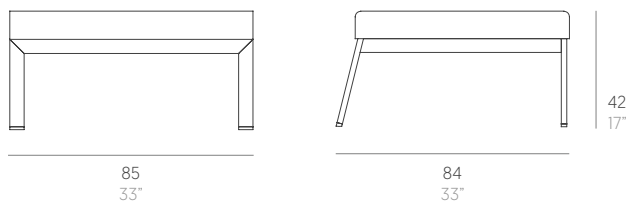

Timeless

José A. Gandía-Blasco Canales. Borja García

Puf modular. Sectional pouf

Medidas. Sizes

Materiales. Materials

Aluminio termolacado.
Asiento de gomaespuma de poliuretano y fibra de poliéster con tejido hidrófugo.
Tapicería de tejido técnico para exterior desenfundable.
Funda protectora (opcional).

Estructura. Frame
PT14450
📦 4,1 Kg - 9.02 lbs

Colchoneta. Mat. Cushion
PT14449
📦 3,3 Kg - 7.26 lbs

Funda protectora. Protective cover
PT06237
94x94x33h cm / 37"x37"x13"h

Caja. Box
1 ud/unit | 0,39 m³ - 13.77 ft³