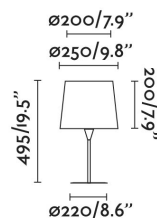

Clase: II

Material: Acero

Diseñador: FARO LAB

Bombilla Recomendada:

Largo: 250 mm

Ancho: 250 mm

Alto: 485 mm

Peso: 1.97 kg