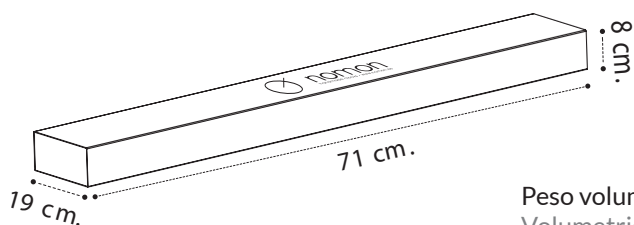

Puntero t: Madera de nogal o wenge / *Walnut or wenge wood*

MECANISMO / MECHANISM

UTS alemán / *UTS German*

Packaging

Puntero 1,30 kg

Peso volumétrico 2,20 kg
Volumetric weight