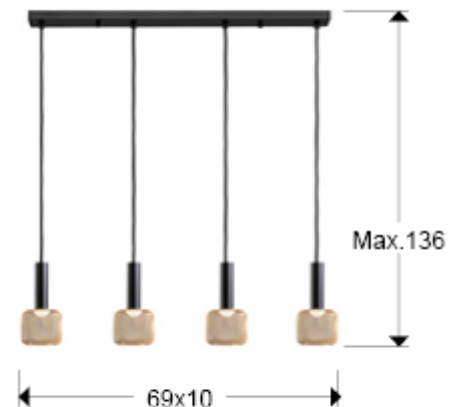

## Sincro 175395

Lámparas de techo

Lámpara LED de 4 luces realizada en metal negro mate y tulipa de malla metálica oro brillo, difusor acrílico opal. 20W LED, 1.800 lm, 3.000 K. DIMABLE.

### DIMENSIONES

Dimensiones: ↔ 69,0 ↓ 136,0 ↗ 10,0 cm  
Peso: 2,2 Kg

### DIMENSIONES CON EMBALAJE

Peso: 3,1 Kg  
Volumen: 0,0270m<sup>3</sup>  
Dimensiones: ↔ 73,5 ↓ 22,0 ↗ 17,0 cm

## INFORMACIÓN ADICIONAL

Material: Metal, acrílico  
Acabado: Negro mate y oro, opal.  
Medidas de la pantalla/tulipa:  $\varnothing$  10,0  $\uparrow$  9,0 cm  
Florón (espacio para instalación):  $\leftrightarrow$  66,0  $\downarrow$  2,5  $\nearrow$  5,0 cm