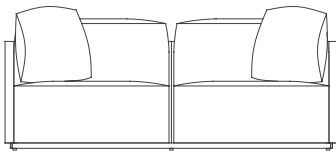

Bosc

Made Studio

Sofá 2 plazas. 2 Seat sofa

with iroko
armrest

without iroko
armrest

Medidas. Sizes

189
74"

94
37"

36 63 72
14" 25" 28"

Materiales. Materials

Aluminio termolacado.
Chapa perforada termolacada.
Madera de Iroko.
Asiento de gomaespuma de poliuretano y fibra de poliéster con tejido hidrófugo.
Respaldo y cojín relleno de fibra de poliéster con tejido hidrófugo.
Tapicería de tejido técnico para exterior desenfundable.
Funda protectora (opcional).