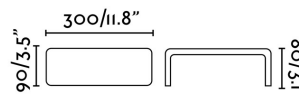

**Material:** Aluminio y difusor de cristal opal

**Diseñador:**

**Largo:** 300 mm

**Ancho:** 80 mm

**Alto:** 90 mm

**Peso:** 0.90 kg

**Volumen:** 0.00275 m3

8421776090736