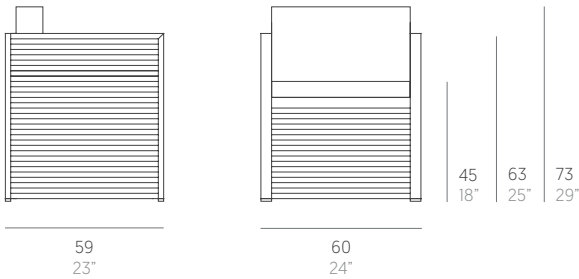

DNA TEAK

José A. Gandía-Blasco Canales

Butaca. Armchair

Medidas. Sizes

Materiales. Materials

Aluminio anodizado o termolacado.
Madera de teca.
Asiento y respaldo de gomaespuma de poliuretano y fibra de poliéster con tejido hidrófugo.
Tapicería de tejido técnico para exterior desenfundable.
Funda protectora (opcional).

Características. Characteristics

Estructura. Frame
PT02982
📦 13,6 Kg - 30.01 lbs

Colchoneta. Mat. Cushion
PT02874
📦 1,8 Kg - 3.96 lbs

Funda protectora. Protective cover
PT06208
78x82x70h cm / 31"x32"x28"h