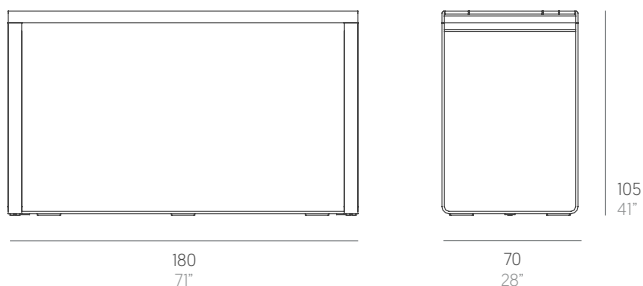

Flat

Mario Ruiz

Mesa bar 180. Bar table 180

WALLPAPER AWARDS 08

red dot design award

Medidas. Sizes

Materiales. Materials

Aluminio termolacado.

Estructura. Frame

PT05484

44,8 Kg - 98.56 lbs *with polyethylene top

64,2 Kg - 141.24 lbs with dektion® top

Caja. Box

1 ud/unit | 0,6 m³ - 21.19 ft³

 Requiere montaje. It requires assembly

Mantenimiento. Maintenance