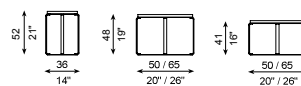

ALTURAS CON SOBRE MADERA / WOOD TOP HIGH: