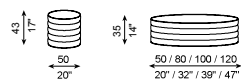

BRENT

ALTURAS CON SOBRE MADERA / WOOD TOP HIGH:

GINGER