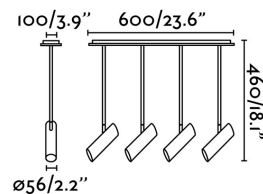

LINK Lámpara plafón blanco 4L

Ref. 29879

 Plafón de aspecto moderno fabricada en acero.
 Diseñada por: Estudi Ribaudí

Características técnicas

Bombilla:	4xGU10 11W
Incluye Bombilla:	No
Transformador:	
Incluye Transformador:	No
Voltaje:	100-240V
IP:	20
Clase:	I
Material:	Acero
Diseñador:	ESTUDI RIBAUDÍ
Bombilla Recomendada:	17316
Descripción Bombilla Recomendada:	BOMBILLA GU10 LED 8W 2700K 38°
Largo:	600 mm
Ancho:	220 mm
Alto:	460 mm
Diámetro:	56 Ø
Peso:	3.30 kg
Volumen:	0.02066 m3