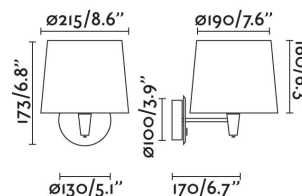

Clase: I

Material: Acero

Diseñador: FARO LAB

Bombilla Recomendada:

Largo: 220 mm

Ancho: 250 mm

Alto: 220 mm

Peso: 0.89 kg