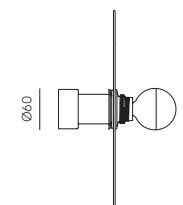

Ø150 / Ø250 / Ø350