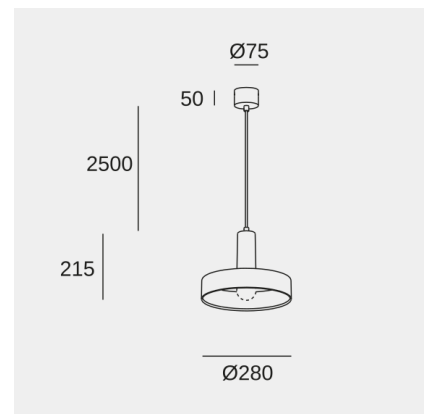

## Технические характеристики

Общая мощность светильника: 15W

Угол Оптики /Рефлектора: HORIZONTAL 124°

Материал структуры: Алюминий

Отделка структуры: Серо-белый

Рекомендуемая лампочка: E27

Напряжение/Частота: 100-240V/50-60Hz

## Характеристики освещения

Яркость C0°G65°: 1020

Яркость C90°G65°: 1020

Патрон для светильника	Количество	Мощность источника света (W)	Коррелированная цветовая температура (КЦТ)
E27	1	Макс. мощность 15W	-