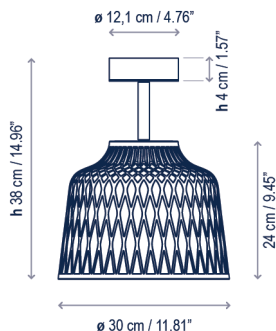

## Descripción técnica / Technical description:

Peso Neto: 1,87 kg  
Net Weight: 1,87 kg

1 Caja/Box | 38 x 38 x 44 cm | 0,0635 m<sup>3</sup>  
Peso bruto / Gross Weight: 3,5 kg

Materiales: Aluminio, Silicona  
Materials: Aluminium, Silicone

## Descripción lámpara / Lamps description:

100-240V 50/60Hz | IP-44 | 1 x MAX 15 W LED E-27 A60 |

Ref	Acabados / Finishing	Ean13
36303117186	Gris Claro Light Grey	8435493705729
36303117187	Gris Oliva Olive Grey	8435493705736
36303117188	Ocre Ochre	8435493709963