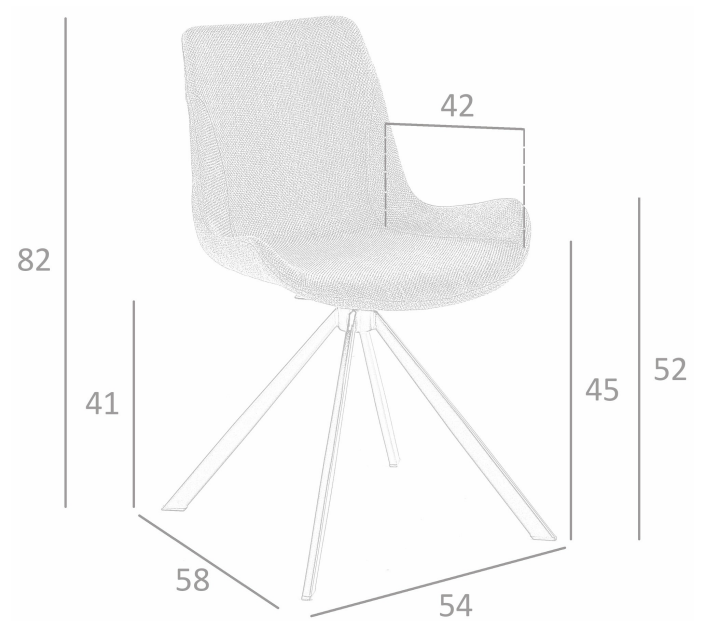

REF. 4.071

F3217BB Silla giratoria

MEDIDAS

Medidas: 54 x 58 x 82 cm

Peso: 7.5 Kg

Metraje: 1,20 (x1,4) m.

EMBALAJE

87 x 79 x 58 cm / 32 Kg

VOLUMEN

0,10 m3

PRODUCTO

Tela - STOCK - Similar Duo 59

PATAS

Material Patas: Acero color Negro