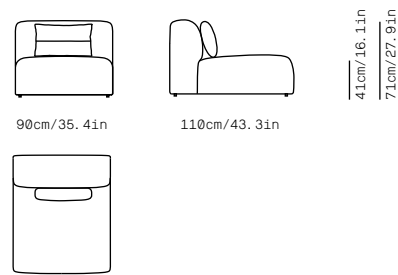

Savo 090L. XL Central Element