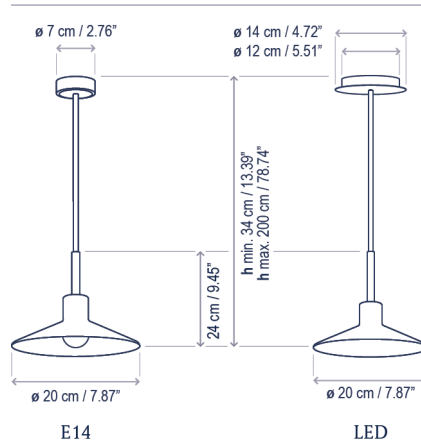

Platet S/20

Diseño / Design:
Christophe Mathieu / 2020

Tipología: Suspensión
Typology: Pendant lamp

Ambiente: Interior
Environment: Indoor

Descripción técnica / Technical description:

Peso Neto: 0,73 kg
Net Weight: 0,73 kg

1 Caja/Box | 40 x 40 x 25 cm | 0,04 m³
Peso bruto / Gross Weight: 2,35 kg

**Diámetro empotramiento: ø10cm
**Embedding diameter: ø10 cm

Materiales: Aluminio, Latón, Hierro
Materials: Aluminum, Brass, Iron