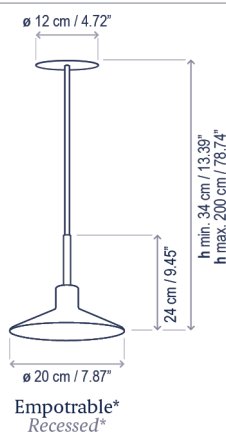

Platet S/20

Descripción lámpara (Empotrable) / Lamps description (Recessed):

Ref	Acabados / Finishing	Ean13
**21103221149	Regulable Triac - Negro Ébano -Teja <i>Dimmable Triac - Ebony Black-Terracotta</i>	8435493736204
**21103221148	Regulable Triac - Negro Ébano -Gris Claro <i>Dimmable Triac - Ebony Black-Light Grey</i>	8435493736181
**21103221147	Regulable Triac - Negro Ébano -Gris Oliva <i>Dimmable Triac - Ebony Black-Olive Grey</i>	8435493736167
**21103221153	Regulable Triac - Negro Ébano -Patiné <i>Dimmable Triac - Ebony Black-Antique Brass</i>	8435493736228

Descripción lámpara (Empotrable) / Lamps description (Recessed):

Ref	Acabados / Finishing	Ean13
**21103222149	Regulable 0-10V - Negro Ébano -Teja <i>Dimmable 0-10V - Ebony Black-Terracotta</i>	8435493736280
**21103222148	Regulable 0-10V - Negro Ébano -Gris Claro <i>Dimmable 0-10V - Ebony Black-Light Grey</i>	8435493736266
**21103222147	Regulable 0-10V - Negro Ébano -Gris Oliva <i>Dimmable 0-10V - Ebony Black-Olive Grey</i>	8435493736242
**21103222153	Regulable 0-10V - Negro Ébano -Patiné <i>Dimmable 0-10V - Ebony Black-Antique Brass</i>	8435493736303