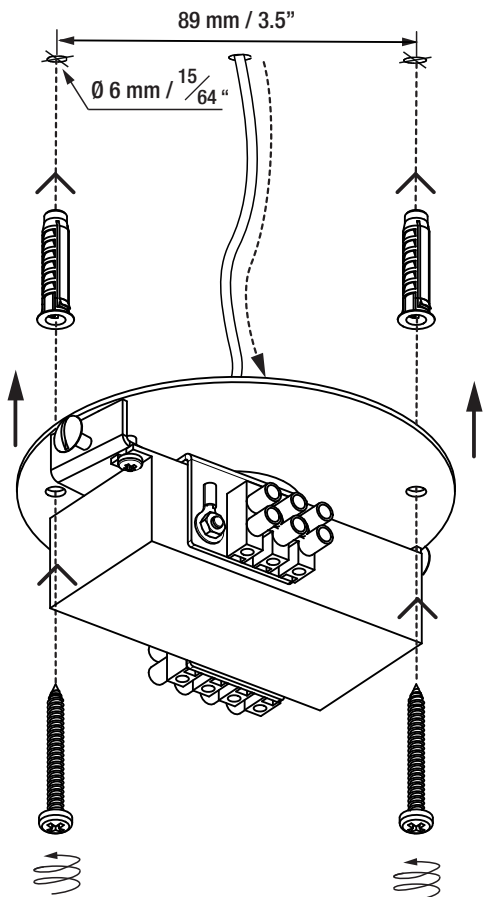

Florón Superficie 1-10 V /
1-10 V Rossette Surface /
Surface Rossette 1-10V .

01

03

04

El Equipo no puede estar conectado a la red eléctrica. /
The power supply must not be connected to the mains. /
L'équipement électrique ne peut pas être connectée au réseau.

F = Marrón / Brown / Brun
⊕ = Verde - Amarillo / Green-Yellow / Vert - Jaune
N = Azul / Blue / Bleu