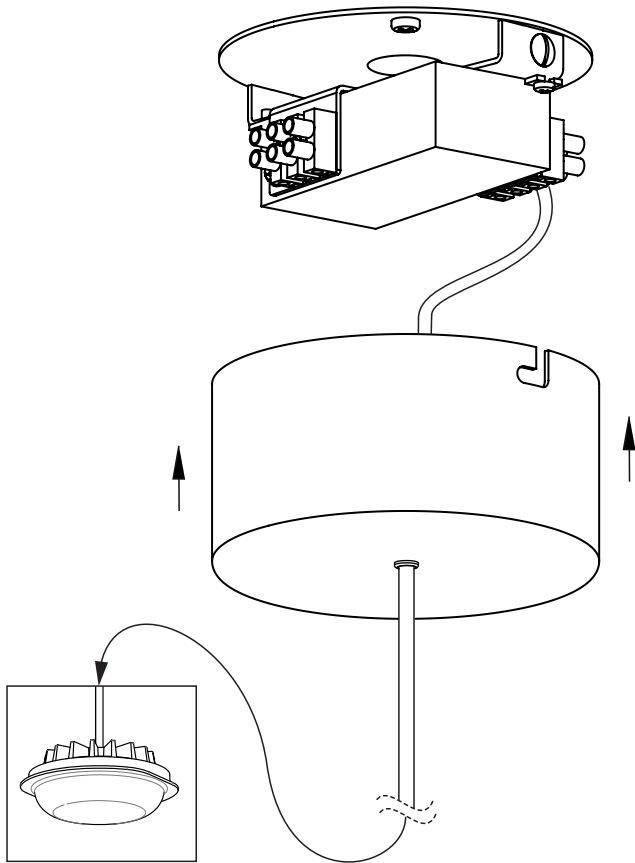

03

04

El Equipo no puede estar conectado a la red eléctrica. /
The power supply must not be connected to the mains. /
L'équipement électrique ne peut pas être connectée au réseau.

F = Marrón / Brown / Brun
⊕ = Verde - Amarillo / Green-Yellow / Vert - Jaune
N = Azul / Blue / Bleu

05

06

07

Ver apartado de pantalla /
View lampshade section /
Voir section abat-jour

no incluida / not included / non incluse

a

Cirio Simple
Antoni Arola

Ceramic HeadHat
Equipo Santa & Cole

M64
Miguel Milá

b

Metallic HeadHat
Equipo Santa & Cole

Florón Empotrable / Built In Rosette / Rosette Encastrable.	A	⊗	B	⊗	C	☑

Agujerear techo / Ceiling hole / Trou au plafond.

! El Equipo no puede estar conectado a la red eléctrica. /
The power supply must not be connected to the mains. /
L'équipement électrique ne peut pas être connectée au réseau.