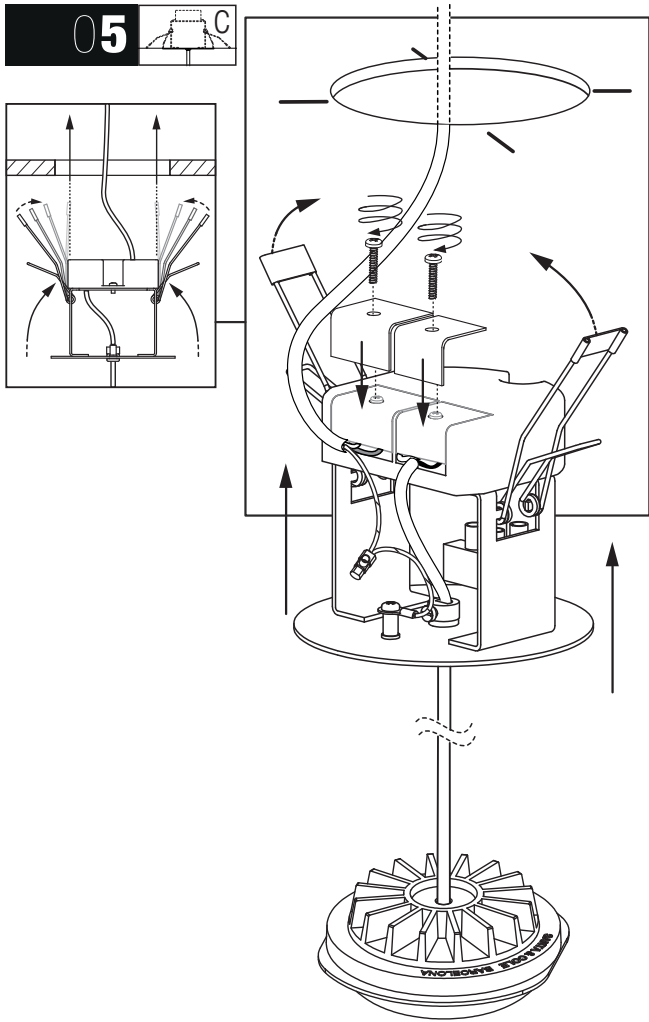

**Ver apartado de pantalla /
View lampshade section /
Voir section abat-jour**

no incluida / not included / non incluse

a

b