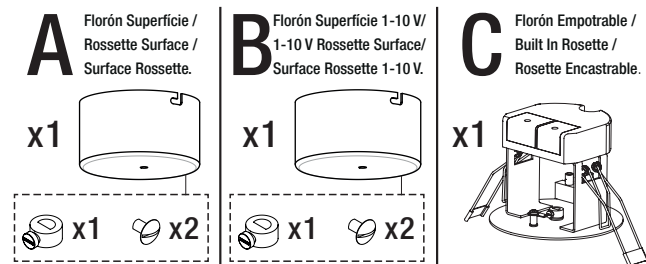

Part 1

Part 2