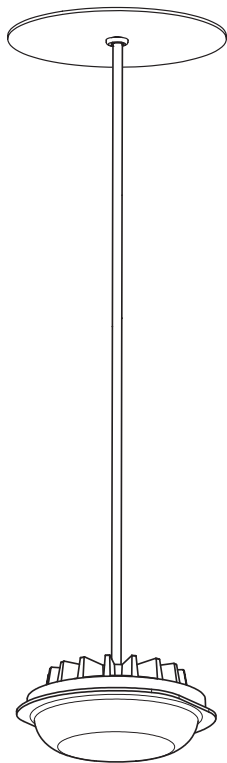

**Ver apartado de pantalla /
View lampshade section /
Voir section abat-jour**

no incluida / not included / non incluse

a

b