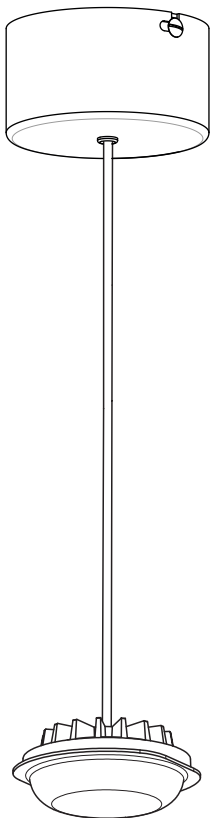

- L = Marrón / Brown / Brun
- ⊕ = Verde - Amarillo / Green-Yellow / Vert - Jaune
- N = Azul / Blue / Bleu

05  A

06  A

07  A

Ver apartado de pantalla /
View lampshade section /
Voir section abat-jour

no incluida / not included / non incluse

05

06

07

Ver apartado de pantalla /
View lampshade section /
Voir section abat-jour

no incluida / not included / non incluse

a

Cirio Simple
Antoni Arola

Ceramic HeadHat
Equipo Santa & Cole