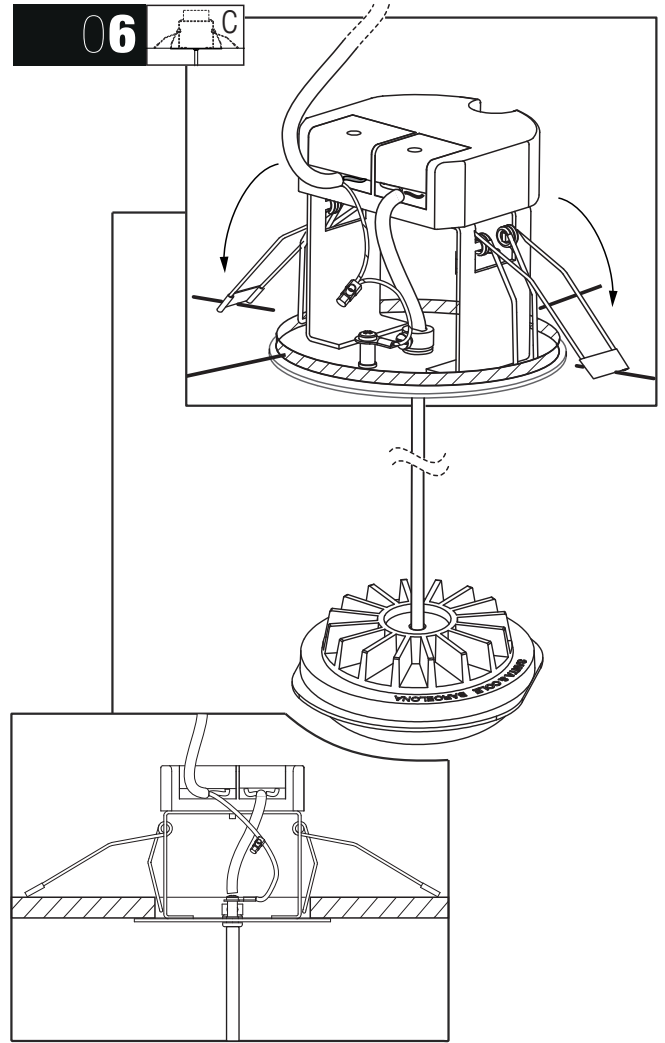

**Ver apartado de pantalla /
View lampshade section /
Voir section abat-jour**

no incluida / not included / non incluse

a

b