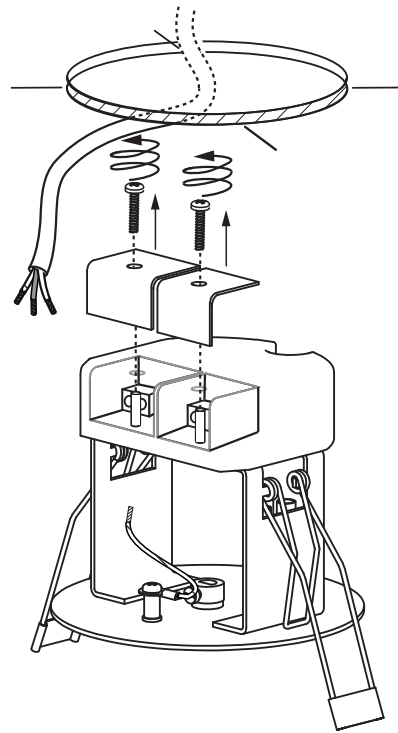

M64
Miguel Milá

b

Metallic HeadHat
Equipo Santa & Cole

Florón Empotrable / Built In Rosette / Rosette Encastrable.	A	⊗	B	⊗	C	☑

Agujerear techo / Ceiling hole / Trou au plafond.

! El Equipo no puede estar conectado a la red eléctrica. /
The power supply must not be connected to the mains. /
L'équipement électrique ne peut pas être connectée au réseau.