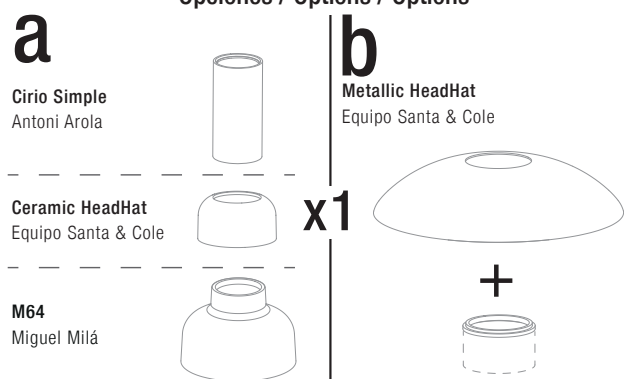

Part 3

Pantalla no incluida / Lampshade not included / Abat-jour non incluse
Opciones / Options / Options