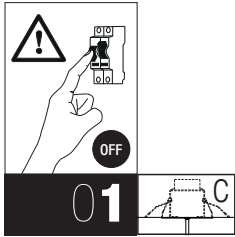

M64
Miguel Milá

b

Metallic HeadHat
Equipo Santa & Cole

Florón Empotrable / Built In Rosette / Rosette Encastrable.	A	⊗	B	⊗	C	☑

Agujerear techo / Ceiling hole / Trou au plafond.

! El Equipo no puede estar conectado a la red eléctrica. /
The power supply must not be connected to the mains. /
L'équipement électrique ne peut pas être connectée au réseau.