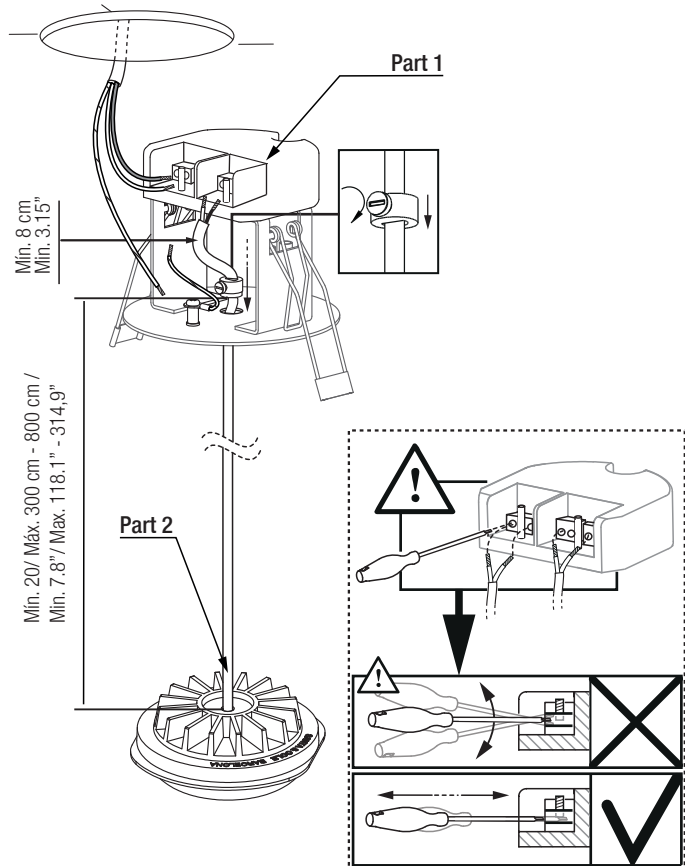

M64
Miguel Milá

b

Metallic HeadHat
Equipo Santa & Cole

Florón Empotrable / Built In Rosette / Rosette Encastrable.	A	⊗	B	⊗	C	☑

Agujerear techo / Ceiling hole / Trou au plafond.

! El Equipo no puede estar conectado a la red eléctrica. /
The power supply must not be connected to the mains. /
L'équipement électrique ne peut pas être connectée au réseau.