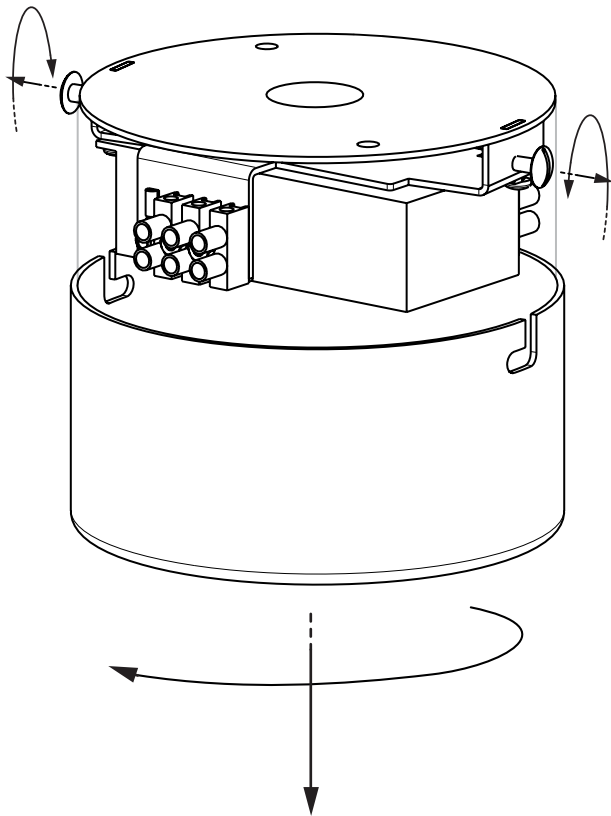

a

Cirio Simple
Antoni Arola

Ceramic HeadHat
Equipo Santa & Cole

M64
Miguel Milá

b

Metallic HeadHat
Equipo Santa & Cole

Florón Superficie 1-10 V /
1-10 V Rossette Surface /
Surface Rossette 1-10V .

01