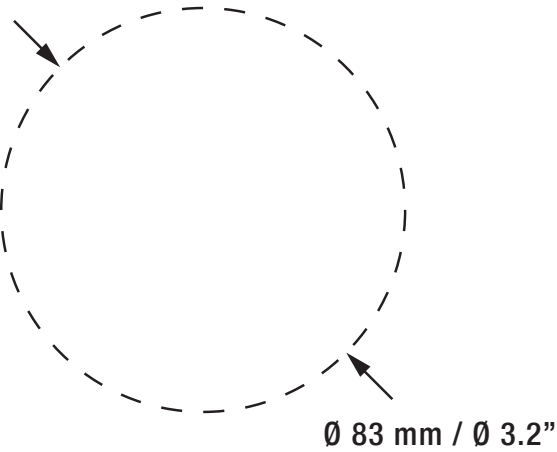

Florón Empotrable / Built In Rosette / Rosette Encastrable.	A	⊗	B	⊗	C	☑

Agujerear techo / Ceiling hole / Trou au plafond.