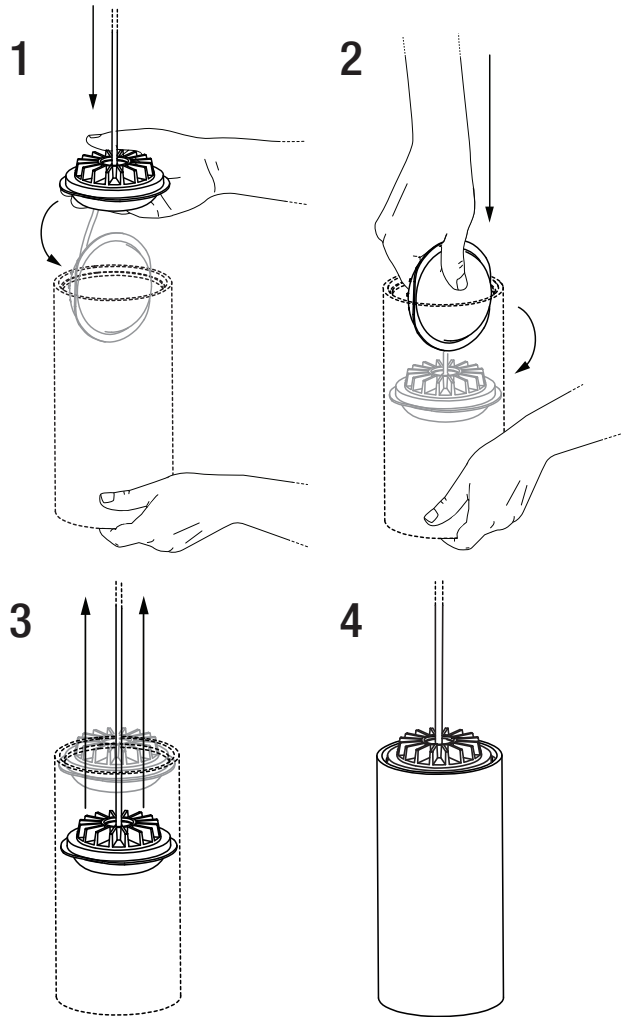

Ceramic HeadHat Equipo Santa & Cole

Cerámica blanca/ White ceramic/ Céramique blanche.
 Ceramic HeadHat S. 0,3 kg / 0.6 lb
 Ceramic HeadHat L. 0,5 kg / 1.1 lb

M64 Miguel Milá

Latón / Brass / Laiton. 0,5kg / 1.1 lb
 Aluminio / Aluminium / Aluminium. 0,6kg / 1.3 lb