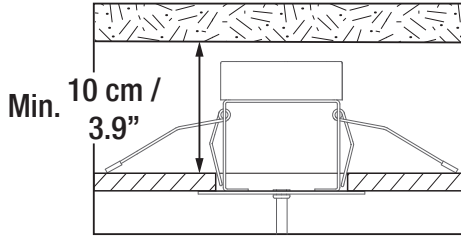

M64
Miguel Milá

b

Metallic HeadHat
Equipo Santa & Cole

Florón Empotrable / Built In Rosette / Rosette Encastrable.	A	⊗	B	⊗	C	☑

Agujerear techo / Ceiling hole / Trou au plafond.

! El Equipo no puede estar conectado a la red eléctrica. /
The power supply must not be connected to the mains. /
L'équipement électrique ne peut pas être connectée au réseau.