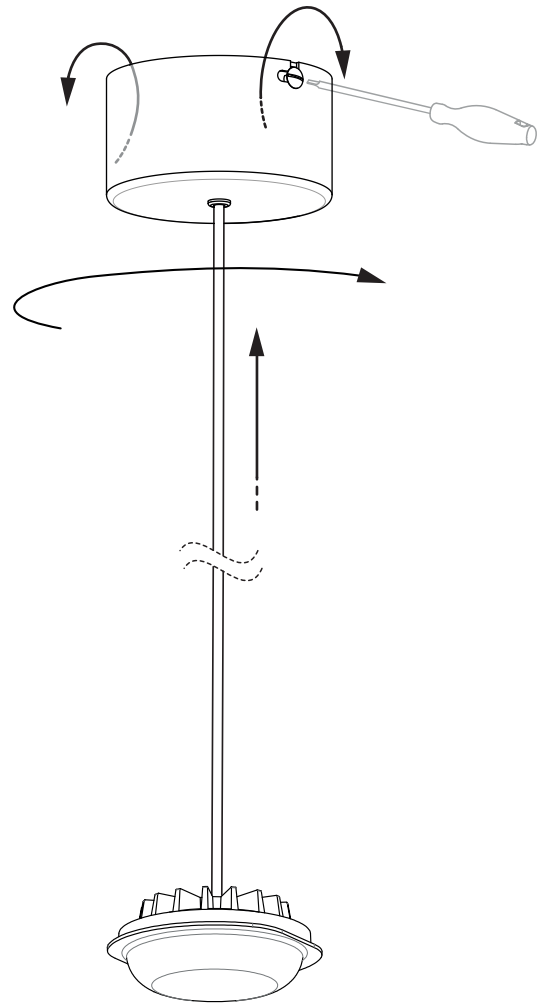

03

04

El Equipo no puede estar conectado a la red eléctrica. /
The power supply must not be connected to the mains. /
L'équipement électrique ne peut pas être connectée au réseau.

F = Marrón / Brown / Brun
⊕ = Verde - Amarillo / Green-Yellow / Vert - Jaune
N = Azul / Blue / Bleu

05

06

07

Ver apartado de pantalla /
View lampshade section /
Voir section abat-jour

no incluida / not included / non incluse

a

Cirio Simple
Antoni Arola

Ceramic HeadHat
Equipo Santa & Cole

M64
Miguel Milá

b

Metallic HeadHat
Equipo Santa & Cole

Florón Empotrable / Built In Rosette / Rosette Encastrable.	A	⊗	B	⊗	C	☑

Agujerear techo / Ceiling hole / Trou au plafond.

! El Equipo no puede estar conectado a la red eléctrica. /
The power supply must not be connected to the mains. /
L'équipement électrique ne peut pas être connectée au réseau.