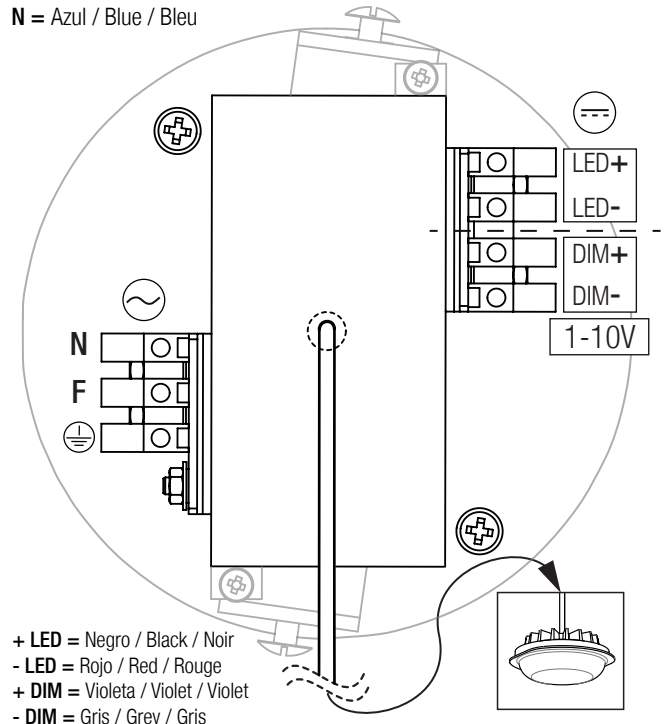

03

04

El Equipo no puede estar conectado a la red eléctrica. /
The power supply must not be connected to the mains. /
L'équipement électrique ne peut pas être connectée au réseau.

F = Marrón / Brown / Brun
⊕ = Verde - Amarillo / Green-Yellow / Vert - Jaune
N = Azul / Blue / Bleu