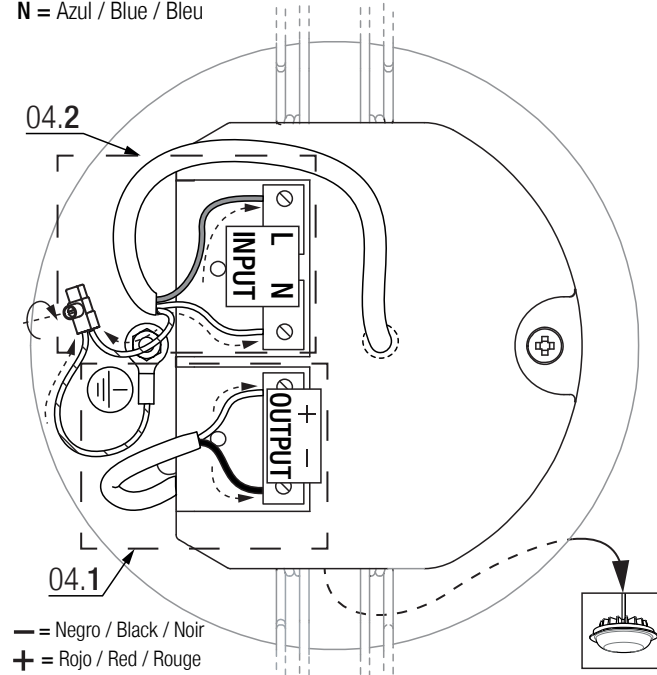

05

06

07

Ver apartado de pantalla /
View lampshade section /
Voir section abat-jour

no incluida / not included / non incluse

a

Cirio Simple
Antoni Arola

Ceramic HeadHat
Equipo Santa & Cole

M64
Miguel Milá

b

Metallic HeadHat
Equipo Santa & Cole

Florón Empotrable / Built In Rosette / Rosette Encastrable.	A	⊗	B	⊗	C	☑

Agujerear techo / Ceiling hole / Trou au plafond.

! El Equipo no puede estar conectado a la red eléctrica. /
The power supply must not be connected to the mains. /
L'équipement électrique ne peut pas être connectée au réseau.

- L = Marrón / Brown / Brun
- ⊕ = Verde - Amarillo / Green-Yellow / Vert - Jaune
- N = Azul / Blue / Bleu

**Ver apartado de pantalla /
View lampshade section /
Voir section abat-jour**

no incluida / not included / non incluse