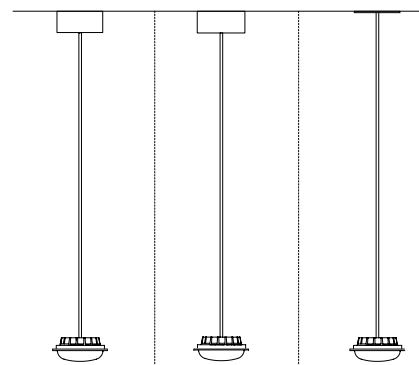

Part 3

Pantalla no incluida / Lampshade not included / Abat-jour non incluse
Opciones / Options / Options