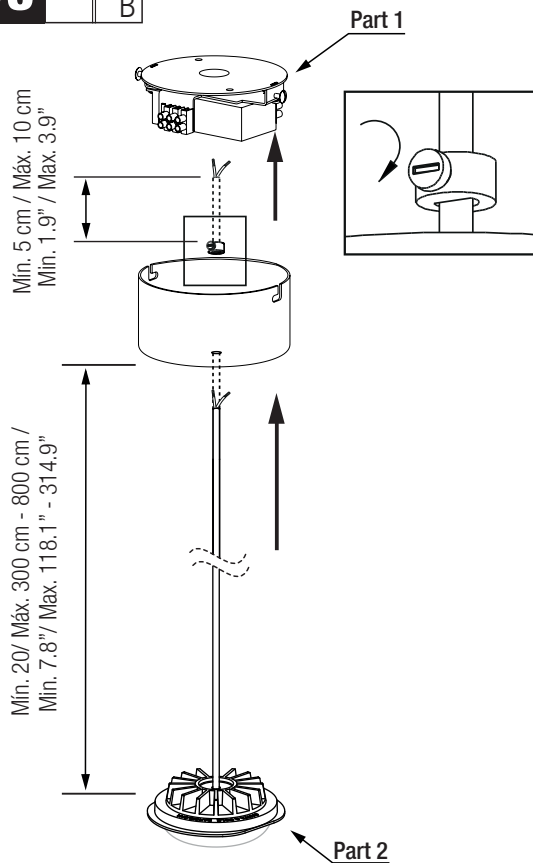

Florón Superficie 1-10 V /
1-10 V Rossette Surface /
Surface Rossette 1-10V .

01

03

04

El Equipo no puede estar conectado a la red eléctrica. /
The power supply must not be connected to the mains. /
L'équipement électrique ne peut pas être connectée au réseau.

F = Marrón / Brown / Brun
⊕ = Verde - Amarillo / Green-Yellow / Vert - Jaune
N = Azul / Blue / Bleu