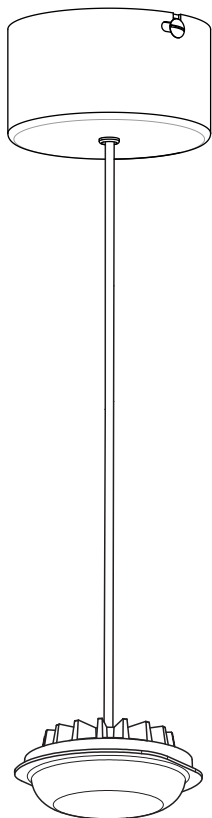

05

06

07

Ver apartado de pantalla /
View lampshade section /
Voir section abat-jour

no incluida / not included / non incluse

a

Cirio Simple
Antoni Arola

Ceramic HeadHat
Equipo Santa & Cole