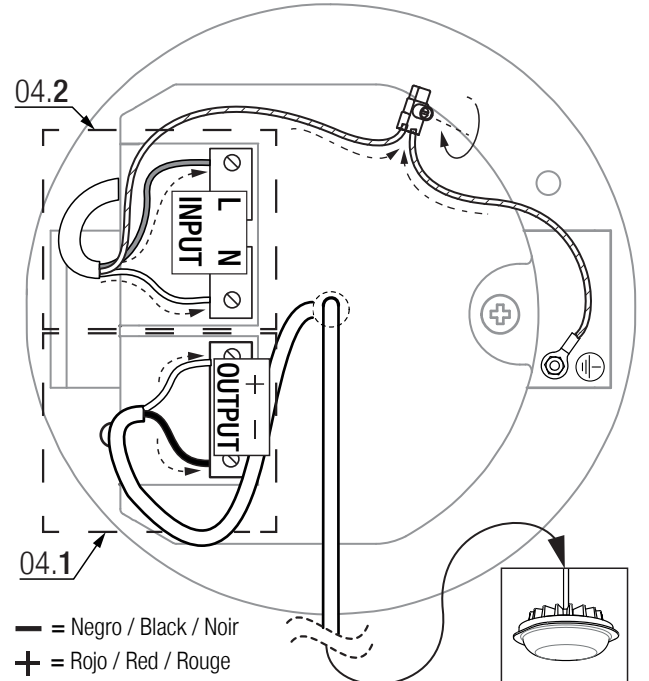

Le fabricant n'est pas responsable de la mauvaise utilisation du produit.

Florón Superficie /
Rossette Surface /
Surface Rossette.

01 A

03 A

04 A

! El Equipo no puede estar conectado a la red eléctrica. /
The power supply must not be connected to the mains. /
L'équipement électrique ne peut pas être connectée au réseau.

- L = Marrón / Brown / Brun
- ⊕ = Verde - Amarillo / Green-Yellow / Vert - Jaune
- N = Azul / Blue / Bleu

05  A

06  A

07  A

Ver apartado de pantalla /
View lampshade section /
Voir section abat-jour

no incluida / not included / non incluse