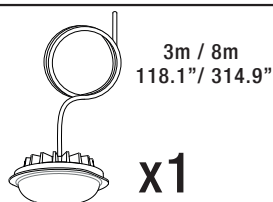

Part 1

Part 2

Part 3

Pantalla no incluida / Lampshade not included / Abat-jour non incluse
Opciones / Options / Options

CARACTERÍSTICAS TÉCNICAS / TECHNICAL CHARACTERISTICS / CARACTÉRISTIQUES TECHNIQUES

Peso / Weight / Poids (Sin pantalla / Without lampshade / Sans abat-jour): 0,5 kg / 1.1 lb

La longitud del cable eléctrico es / The electric wire length is / Longueur du fil électrique: 3m/ 118.1" | 8m/ 314.9"

Fuente de luz integrada / Built-in light source / Source de lumière:

Módulo de 4 LEDs / 4 LEDs module / Module 4 LEDs:

Potencia sistema / Power system / Puissance maximal (A/C) 3,7 W ; (B) 7,7 W

Voltaje / Voltage / Tension (A/C) 350 mA ; (B) 700 mA

Tª Color / Tª Colour / Température de couleur 2700 K

IRC (Típico) / CRI (Typic) / IRC (Typique) 83

Vida útil / Working life / Durée de vie 40.000 h

Flujo luminoso / Luminous flux / Flux lumineux (A/C) 301 lm ; (B) 518 lm

(B) Apta para sistemas de regulación 1-10V. (No incluye regulador externo 1-10V). / (B) Suitable for dimming systems 1-10V. (External dimmer switch 1-10V not included). / (B) Adaptable aux variateurs d'intensité 1-10 V (Dimmer externe 1-10 V non fourni).

Tensión de entrada / Input voltage / Voltage d'alimentation

(Según destino/ According to destination/ Selon la destination)

120-230Vac. 50 / 60 Hz

Normativa / Regulations / Règles

CE Clase I IP 20

UNE-EN 60598; UNE-EN 55015; UNE-EN 60529; UNE-EN 62031;

UNE-EN 61000-3-2

MANTENIMIENTO

Limpia con un paño suave. No utilizar productos amoniacales, disolventes, abrasivos.

MAINTENANCE

Clean with a smooth cloth. Do not use ammonia products, solvents, abrasives.

ENTRETIEN

Nettoyer avec un chiffon doux. Ne pas utiliser de l'ammoniaque, des solvants, des abrasifs, etc.