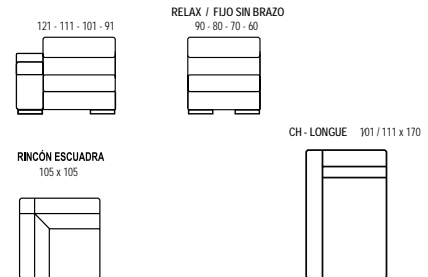

Технические характеристики

1. Деревянный каркас.
2. Ножки модель 108 или, на выбор, модель 309, цвет венге. Другие расцветки см. раздел «Модели ножек».
3. Сидения на пружинах типа зигзаг.
4. Подвеска спинки на эластичных ремнях.
5. Каркас полностью покрыт полиуретановой пеной.
6. Сидение типа «А». На сидении с реклайнером чехол не снимается, на фиксированном сидении чехол съемный.
7. Подушка спинки дивана со съемным чехлом. Наполнение из сверхмягкой полиуретановой пены плотностью 20 кг/м³.
8. Тип шва стандартный для кожи: внахлест. Тип шва стандартный для ткани: простой.
  О других видах швов спрашивайте у консультанта.

Cousin de siège en bloc A

Твердое сидение.

Assise solide / Тип: Блок.

1. Mousse de polyuréthane densité 35 kg/m³.
  Полиуретановая пена плотностью 35 кг/м³.
2. Fibre acrylique / Акриловое волокно