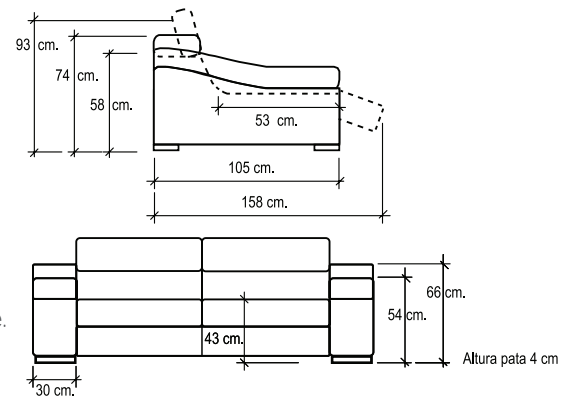

Juno

CARACTÉRISTIQUES TECHNIQUES

1. Structure en bois.
2. Piètement modèle 108 wengé. Pour d'autres couleurs, veuillez vous diriger à la Section Piètements.
En option : Piètement modèle 309.
3. Suspension de l'assise moyennant ressorts en zigzag.
4. Suspensions du dossier moyennant sangle élastique.
5. Structure entièrement revêtue de mousse polyuréthane.
6. Assise type « A ». Non déhoussable et assise relax. Déhoussable à assise fixe.
7. Coussins de dossier déhoussable en mousse ultra douce d'une densité de 20 kg/m³.
8. Couture standard, revêtement en cuir : Surpiquée simple. Couture standard, revêtement en tissu : Simple.
Pour d'autres options de couture, veuillez nous consulter.