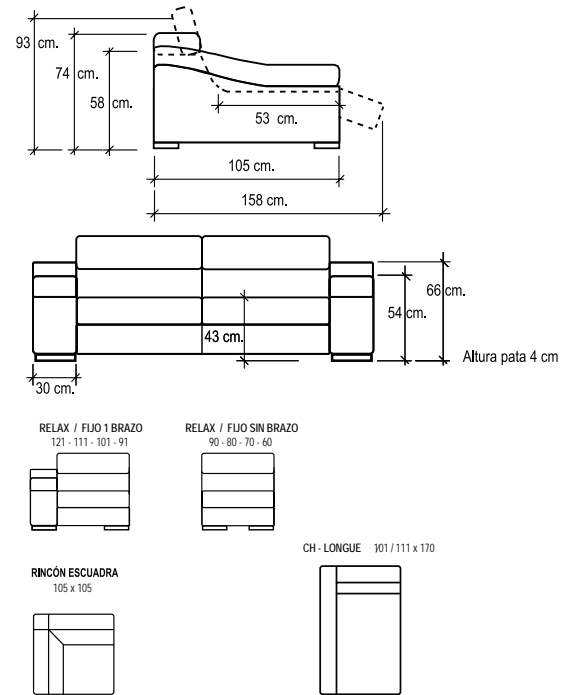

FICHA TÉCNICA / SPECIFICATIONS

1. Estructura de madera.
2. Pata modelo 108 color wengué. Otros colores en Sección Patas. Opcional: Pata Mod.309.
3. Suspensión de asientos por muelles en zigzag.
4. Suspensión de respaldos por cincha elástica.
5. Estructura completamente recubierta con espuma de poliuretano.
6. Asiento tipo "A". No desenfundable con asiento relax. Desenfundable con asiento fijo.
7. Cojines de respaldo desenfundables en espuma súper suave de 20Kg/m³ de densidad.
8. Costura estándar tapizado en piel: Pestaña. Costura estándar tapizado en tela: Sencilla.
  Para otras opciones de costura, consultar.

1. Solid wood frame.
2. Feet model 108 wenge-coloured. Check Feet Section to find out more colours. Opt: Feet Mod.309
3. Seat suspension by sinuous springs.
4. Backrest suspension by elastic webbing.
5. Frame fully covered with polyurethane foam.
6. Seat type "A". Non-removable cover with reclining system. Removable cover with fixed seats.
7. Backrest cushions with removable cover and filled with 20kg/m³ density ultra-soft foam.
8. Standard w/leather upholstery: Lapped seam. Standard w/fabric upholstery: Plain seam.
  Please ask for other optional seams.