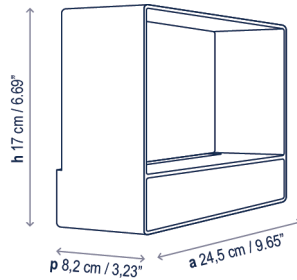

Kira A/01

Diseño / Design:
Danos Salgados / 2021

Tipología: Aplique
Typology: Wall lamp

Ambiente: Interior
Environment: Indoor

*La misma placa puede montarse con el pulsador a la izquierda o a la derecha.
*The same plate can be installed either with the push-button on the left or right side of the lamp.

Descripción técnica / Technical description:

Peso Neto Unidad: 1,5 kg
Net Weight Unit: 1,5 kg

1 Caja/Box | 30 x 25 x 12 cm | 0,009 m³
Peso bruto / Gross Weight: 2,24 kg

Materiales: Aluminio, Policarbonato
Materials: Aluminum, Polycarbonate

Opciones Dali/1-10V: consultar
Dali/1-10V options: consult

*Pulsador:
3 posiciones de regulación: 33% 66% 100%
La luminaria se encenderá con la misma intensidad de luz con la que se apagó.
No utilizar para instalaciones con interruptor.
En ese caso, escoger la referencia sin pulsador.

*Push-Button:
3 dimming position: 33% 66% 100%
The lamp will turn on with the same light output as when it was switched off.
Not suitable when the installation has a switch. In this case, use the reference without push button.

Personalizable: consultar
Customizable: consult

Certificaciones
Certifications

Descripción lámpara / Lamps description:

230V 50Hz IP-20 TRIAC 8,4 W LED / CRI: 90 / 2700K 1100 lm fuente de luz / light source

Ref	Acabados / Finishing	Ean13
10901013011	Regulable Triac - Blanco Mate Texturizado Dimmable Triac - Textured Matte White	8435493736211

Descripción lámpara / Lamps description:

100-240V 50/60Hz IP-20 8,4W LED / CRI: 90 / 2700K 1100 lm fuente de luz / light source

Ref	Acabados / Finishing	Ean13
*10901034011	Pulsador Regulador Blanco Mate Texturizado Dimmable Push-Button Textured Matte White	8435493736341

bover
barcelona lights

Avda. Catalunya 173
Poligon Ind. Sud
08440 Cardedeu
Barcelona, Spain
T. +34 938 713 152
F. +34 938 462 089
info@bover.es
www.bover.es