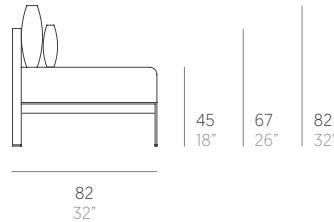

#### Medidas. Sizes

#### Características. Characteristics

Estructura. Frame  
PT11897  
⚖️ 48 Kg - 105.60 lbs

Colchoneta. Mat. Cushion  
PT11917  
⚖️ 18 Kg - 39.60 lbs

Cojín. Cushion. Pillow  
PT14414  
60x25 cm / 24"x10" | ⚖️ 0,85 Kg - 1.87 lbs