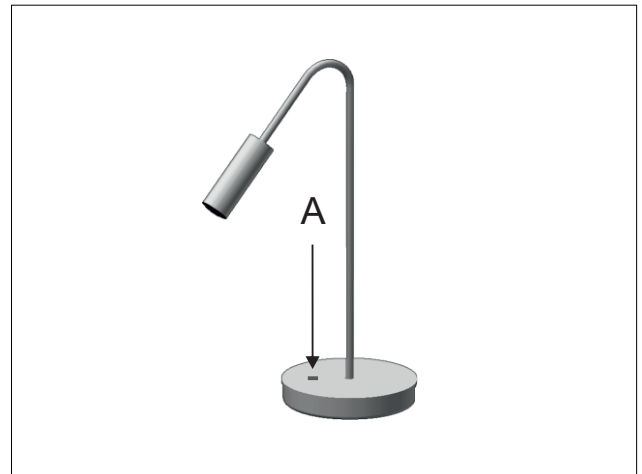

M-3537

493035372

Table lamp with cylindrical aluminium head and acrylic (PMMA) lens diffuser. Optional 15° optic lens. On/Off switch on the base.

Lámpara de mesa con pantallas cilíndricas de aluminio y difusores de metacrilato (PMMA). Opcionalmente se puede incorporar un kit de conversión de lente óptica de 15°. Interruptor en la base.

## Assembly instructions / Instrucciones

1 - On/Off switch on the base.

Figure 1.

1 - Interruptor en la base.

Figura 1.

Figure 1