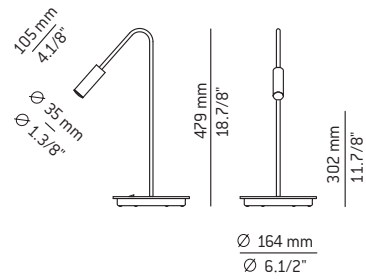

M-3537

493035372

Table lamp with cylindrical aluminium head and acrylic (PMMA) lens diffuser. Optional 15° optic lens. On/Off switch on the base.

Lámpara de mesa con pantallas cilíndricas de aluminio y difusores de metacrilato (PMMA). Opcionalmente se puede incorporar un kit de conversión de lente óptica de 15°. Interruptor en la base.