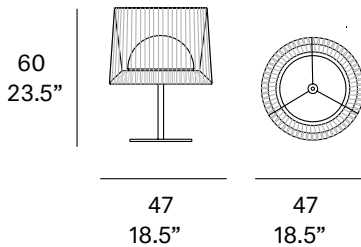

outdoor

Oh lamp

Table lamp / lámpara de sobremesa

studio expormim 2015/2019

C024 T

Screen made of stainless steel rod 10 mm/0.39" thick, finished with polyester powder paint and hand-woven with high resistance rope 24 mm/0.94" wide. PE hemispherical diffuser. Lamps Ø47 cm/18.5": LED light source, 18 watts, 3000 K, 1850 lumens and 85 CRI. Lamp is IP-55 certified.

Pantalla fabricada en varilla de acero inox. de 10 mm de sección acabada en pintura de polvo de poliéster y trenzada con cuerda de alta resistencia de 24 mm de sección. Difusor semiesférico de PE. Lámpara Ø47: fuente de luz LED con 18 Wattios, 3000 K, 1850 lumens y 85 CRI. La luminaria dispone de certificación IP-55.

Shipment details

Qty	1 lamp (1 box)
Volume	0,17 m3 / 6 ft3
Gross weight	15 kg / 33 lb
Net weight	12 kg / 26 lb
Item dimensions (width x depth x height)	47 x 47 x 60 cm 18.5" x 18.5" x 23.5"

frame / estructura