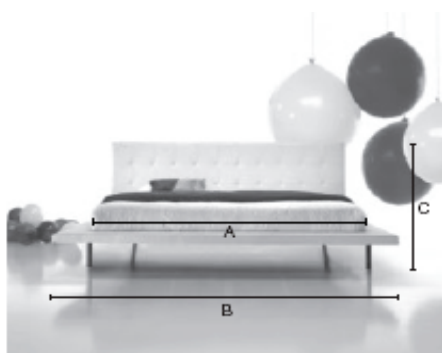

Продажа дизайнерских мебели,
света и аксессуаров
по всей России

BALLOON

Catálogo: Moradillo Beds

Modelo tapizado. No desenfundable

8 (800) 500-70-36
hello@barcelonadesign.ru
www.barcelonadesign.ru

A	135-150-160-180
B	180-195-205-225
C	105
E	190-200
F	224-234
G	32
I	21

MEDIDAS DISPONIBLES /AVAILABLE DIMENSIONS :

Colchón/Mattress	B	Mtrs	M ²	Kgs	M ³
135	180	5,7	10,37	62	0,61
150	195	5,9	10,74	68	0,68
160	205	6	10,92	74	0,72
180	225	6,2	11,28	80	0,81

ESTRUCTURA

Estructura de
madera recubierta
con poliuretano de
diferentes
densidades

STRUCTURE

Stress-resistant
polyurethane foam
in varied densities
on hardwood frame

OBSERVACIONES

El somier que se
utiliza con esta
bancada es 10cm
más corto que el
colchón.(Ejem.:
colchón 2,00-
Somier 1,90)