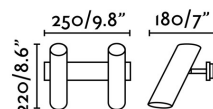

### Características técnicas

<b>Bombilla:</b>	2 x GU10 11W
<b>Incluye Bombilla:</b>	No
<b>Transformador:</b>	
<b>Incluye Transformador:</b>	No
<b>Voltaje:</b>	100-240V
<b>IP:</b>	20
<b>Clase:</b>	I
<b>Material:</b>	Acero
<b>Diseñador:</b>	ESTUDI RIBAUDÍ
<b>Bombilla Recomendada:</b>	17316
<b>Descripción Bombilla Recomendada:</b>	BOMBILLA GU10 LED 8W 2700K 38°
<b>Largo:</b>	250 mm
<b>Ancho:</b>	180 mm
<b>Alto:</b>	220 mm
<b>Diámetro:</b>	56 Ø
<b>Peso:</b>	1.20 kg
<b>Volumen:</b>	0.00345 m3