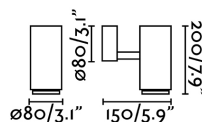

**Material:** Aluminio y difusor de PMMA

**Diseñador:**

**Largo:** 78 mm

**Alto:** 198 mm

**Diámetro:** 77 Ø

**Volumen:** 0.00293 m3

8421776183087