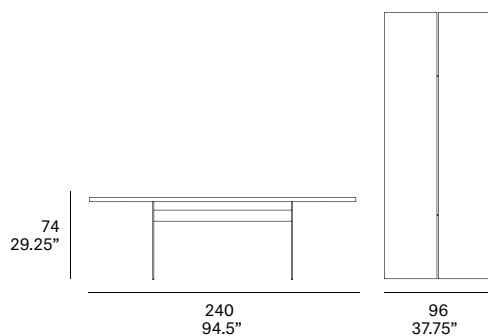

indoor

Slats

Rectangular dining table / mesa rectangular

240 cm / 94.5"

Studio expormim, 2012

T437

Tabletop made of solid wood from European oaks with 42 mm/1.65" of section. Lacquered aluminum feet with 10 mm/0.4" of section. The collection is also available in a lacquered version (MDF) and in European oak veneer.

Tapa fabricada en madera maciza de roble europeo de 42 mm de sección. Pie fabricado en plancha de aluminio lacado de 10 mm de sección. La colección está también disponible en versión lacada (MDF) y en tablero chapado de roble europeo.

Shipment details

Qty	1 dining table (1 box)
Volume	0,35 m3 / 12.4 ft3
Gross weight	94 kg / 207 lb
Net weight	87 kg / 192 lb
Item dimensions (width x depth x height)	240 x 96 x 74 cm 94.5" x 37.75" x 29.5"