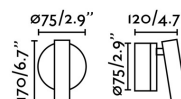

**Material:** Aluminio y cristal

**Diseñador:**

**Ancho:** 110 mm

**Diámetro:** 85 Ø

**Peso:** 0.46 kg

**Volumen:** 0.00174 m3

8421776168893