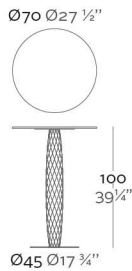

REFERENCE*

REFERENCIA*

47072

47072F

47078

47078F

ReferenceX, for example 0000A

ReferenciaX, ejemplo 0000A.

* A: BASIC R: AUTORRIEGO F: LACADO W:LUZ L: LEDS B: FULL WHITE G: GLASS