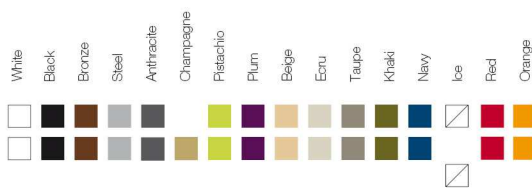

FINISHES ACABADOS

COLOURS COLORES

BASIC

LACQUERED / LACADO

WHITE LED / LED BLANCO

Продажа дизайнерской мебели,
света и аксессуаров
по всей России

8 (800) 500-70-36
hello@barcelonadesign.ru
www.barcelonadesign.ru