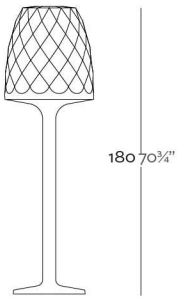

VASES Floor Lamp 180
VASES Lámpara de pie 180

FINISHES ACABADOS

COLOURS COLORES

LIGHT / LUZ, LED RGB, LED DMX, BATTERY BATERIA

Ice

Type plug available Tipo de plug disponible

UL / ELECTRICAL COMPONENTS

The electrical components that make up the products from Vondom are all UL listed for Wet/Outdoor use under the following 4 UL certificates:

- Bulb: BULB-26W-E175761
- Cable: CABLE-E313867
- Insulated Tubing: EXTRUDED_INSULATING_E203950
- Lamp Holder: LAMPHOLDER-E165669

Details for the UL certificates can be found on the UL website and any purchased lamps will have UL stickers documenting the certification.