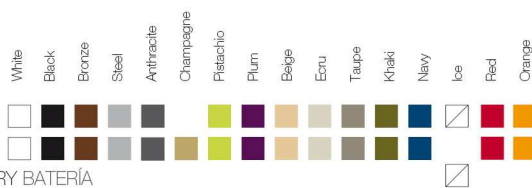

* A: BASIC R: AUTORRIEGO F: LACADO W:LUZ L:LEDS B:FULL WHITE G:GLASS

FINISHES ACABADOS

COLOURS COLORES

BASIC, SELF-WATERING / AUTORRIEGO

LACQUERED / LACADO

LIGHT / LUZ, LED RGB, LED DMX, BATTERY BATERIA

Type plug available Tipo de plug disponible