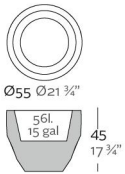

REFERENCE* REFERENCIA*

47055A

47055R

47055F

47055W

47055L

VASES Pot Ø55
VASES Maceta Ø55

ReferenceX, for example 0000A ReferenciaX, ejemplo 0000A.