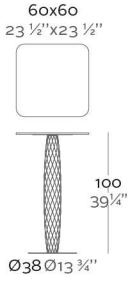

WEIGHT PESO

INCLUDE INCLUYE

HPL Tabletop. Stainless steel tablebase.

Tablero de HPL. Base de acero inoxidable.

OPTIONS OPCIONES

VASES Square High Table
VASES Mesa Alta Cuadrada

REFERENCE*

REFERENCIA*