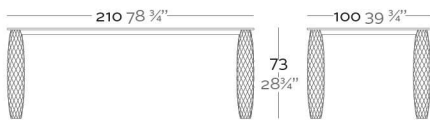

Tablero de Superficie Sólida. Estructura de acero inoxidable.

OPTIONS OPCIONES

REFERENCE*

REFERENCIA*

47079

47079F

VASES Table 210x100
VASES Mesa 210x100

ReferenceX, for example 0000A ReferenciaX, ejemplo 0000A.