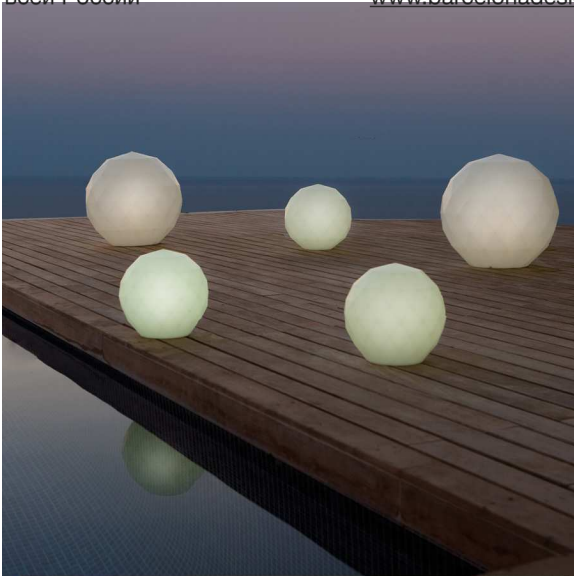

Продажа дизайнерской мебели,
света и аксессуаров
по всей России

8 (800) 500-70-36
hello@barcelonadesign.ru
www.barcelonadesign.ru

VASES LAMPARAS 30

DESCRIPTION DESCRIPTION

Made in resin of polyethylene by rotational moulding. 100% Recyclable. Item suitable for indoor and outdoor use. Available in different finishes.

Fabricada en resina de polietileno mediante moldeo rotacional con doble pared 100% Reciclable. Apto para exterior e interior. Disponible en varios acabados.

WEIGHT PESO 1 Kg.

INCLUDE INCLUYE

Finished RGB LED: Colour changes of remote control.

Acabado LED RGB: Mando a distancia para cambio de color de la luz.

OPTIONS OPCIONES

Kit Ceiling Holder. Finished Light: Possibility of transparent cable and switch only for indoor.

Kit Soporte Colgante. Acabado Luz: Posibilidad de cable transparente e interruptor solo para interior.

REFERENCE* REFERENCIA*

48030W

48030L

Ø30 Ø11 ¾"

VASES Lamp
VASES Lámpara

ReferenceX, for example 0000A ReferenciaX, ejemplo 0000A.

* A: BASIC R: AUTORRIEGO F: LACADO W:LUZ L:LEDS B: FULL WHITE G: GLASS

FINISHES ACABADOS

COLOURS COLORES

LIGHT / LUZ, LED RGB, LED DMX, BATTERY BATERÍA

Type plug available Tipo de plug disponible

UL / ELECTRICAL COMPONENTS

The electrical components that make up the products from Vondom are all UL listed for Wet/Outdoor use under the following 4 UL certificates:

- Bulb: BULB-26W-E175761
- Cable: CABLE-E313867
- Insulated Tubing: EXTRUDED_INSULATING_E203950
- Lamp Holder: LAMPHOLDER-E165669

Details for the UL certificates can be found on the UL website and any purchased lamps will have UL stickers documenting the certification.