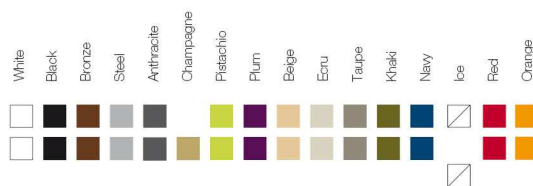

ReferenceX, for example 0000A ReferenciaX, ejemplo 0000A.

* A: BASIC R: AUTORRIEGO F: LACADO W:LUZ L: LEDS B: FULL WHITE G: GLASS

FINISHES ACABADOS

COLOURS COLORES

BASIC

LACQUERED / LACADO

WHITE LED / LED BLANCO