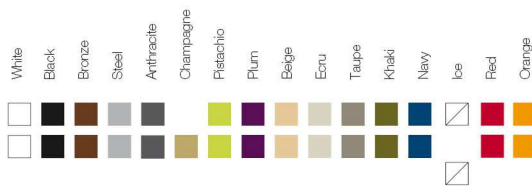

FINISHES ACABADOS

COLOURS COLORES

BASIC

LACQUERED / LACADO

WHITE LED / LED BLANCO

Продажа дизайнерской мебели,
света и аксессуаров
по всей России

8 (800) 500-70-36
hello@barcelonadesign.ru
www.barcelonadesign.ru