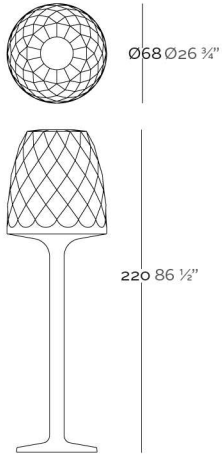

REFERENCE* REFERENCIA*

47068W

47068L

ReferenceX, for example 0000A

ReferenciaX, ejemplo 0000A.

* A: BASIC R: AUTORRIEGO F: LACADO W:LUZ L:LEDS B: FULL WHITE G: GLASS

VASES Floor Lamp 220
VASES Lámpara de pie 220