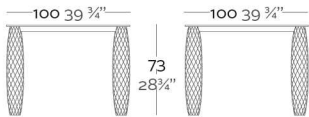

VASES Table 100x100
VASES Mesa 100x100

ReferenceX, for example 0000A ReferenciaX, ejemplo 0000A.

* A: BASIC R: AUTORRIEGO F: LACADO W:LUZ L: LEDS B: FULL WHITE G: GLASS