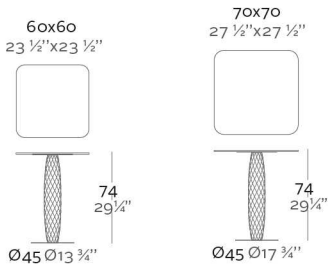

WEIGHT PESO

INCLUDE INCLUYE

HPL Tabletop. Stainless steel tablebase.

Tablero de HPL. Base de acero inoxidable.

OPTIONS OPCIONES

VASES Square Table
VASES Mesa Cuadrada

REFERENCE*

REFERENCIA*