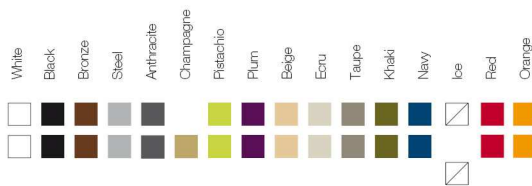

FINISHES ACABADOS

COLOURS COLORES
BASIC
LACQUERED / LACADO
WHITE LED / LED BLANCO

Продажа дизайнерской мебели,
света и аксессуаров
по всей России

8 (800) 500-70-36
hello@barcelonadesign.ru
www.barcelonadesign.ru