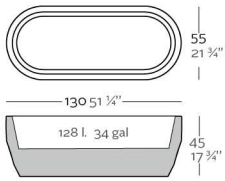

Продажа дизайнерской мебели,
света и аксессуаров
по всей России

8 (800) 500-70-36
hello@barcelonadesign.ru
www.barcelonadesign.ru

VASES JARDINERA

DESCRIPTION DESCRIPTION

Pot made in resin of polyethylene by rotational moulding. 100% Recyclable. Item suitable for indoor and outdoor use. Available with different finishes.

Macetero fabricado en resina de polietileno mediante moldeo rotacional con doble pared. 100% Reciclable. Apto para exterior e interior. Disponible en varios acabados.

WEIGHT PESO 15 Kg.

INCLUDE INCLUYE

Self watering system (except to Basic). Finished RGB LED: Colour changes of remote control.

Sistema de autorriego (menos en Basic). Acabado LED RGB: Mando a distancia para cambio de color de la luz.

OPTIONS OPCIONES

Finished Light: Possibility of transparent cable and switch only for indoor.

Acabado Luz: Posibilidad de cable transparente e interruptor solo para interior

VASES Jardiniere
VASES Jardinera

REFERENCE*

REFERENCIA*

47130A

47130R

47130F

47130W

47130L

ReferenceX, for example 0000A

ReferenciaX, ejemplo 0000A.

* A: BASIC R: AUTORRIEGO F: LACADO W: LUZ L: LEDS B: FULL WHITE G: GLASS

FINISHES ACABADOS

COLOURS COLORES

BASIC, SELF-WATERING / AUTORRIEGO

LACQUERED / LACADO

LIGHT / LUZ, LED RGB, LED DMX, BATTERY BATERIA