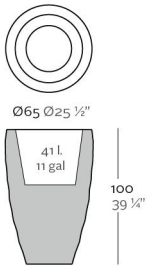

VASES Pot Ø65
VASES Maceta Ø65

FINISHES ACABADOS

COLOURS COLORES

BASIC, SELF-WATERING / AUTORRIEGO

LACQUERED / LACADO

LIGHT / LUZ, LED RGB, LED DMX, BATTERY BATERIA