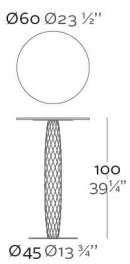

VASES Round High Table
VASES Mesa Alta Redonda