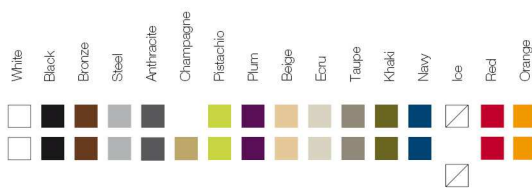

FINISHES ACABADOS

COLOURS COLORES

BASIC

LACQUERED / LACADO

WHITE LED / LED BLANCO