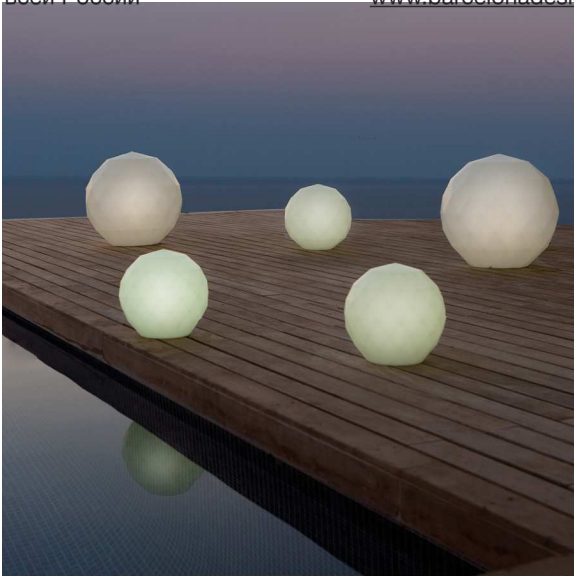

Продажа дизайнерской мебели,
света и аксессуаров
по всей России

8 (800) 500-70-36
hello@barcelonadesign.ru
www.barcelonadesign.ru

VASES LAMPARAS 6o

DESCRIPTION DESCRIPTION

Made in resin of polyethylene by rotational moulding. 100% Recyclable. Item suitable for indoor and outdoor use. Available in different finishes.

Fabricada en resina de polietileno mediante moldeo rotacional con doble pared 100% Reciclable. Apto para exterior e interior. Disponible en varios acabados.

WEIGHT PESO 4 Kg.

INCLUDE INCLUYE

Finished RGB LED: Colour changes of remote control.

LED RGB: Mando a distancia para cambio de color de la luz.

OPTIONS OPCIONES

Kit Ceiling Holder.

Finished Light: Possibility of transparent cable and switch only for indoor.

Kit Soporte Colgante.

Acabado Luz: Posibilidad de cable transparente e interruptor solo para interior.

REFERENCE*

REFERENCIA*

48o6oW

48o6oL

Ø6o Ø23 1/2"

VASES Lamps
VASES Lámparas

ReferenceX, for example ooooA

ReferenciaX, ejemplo ooooA.

* A: BASIC R: AUTORRIEGO F: LACADO W:LUZ L:LEDS B: FULL WHITE G: GLASS

FINISHES ACABADOS

COLOURS COLORES

LIGHT / LUZ, LED RGB, LED DMX, BATTERY BATERIA

Type plug available Tipo de plug disponible

UL / ELECTRICAL COMPONENTS

The electrical components that make up the products from Vondom are all UL listed for Wet/Outdoor use under the following 4 UL certicates:

- Bulb: BULB-26W-E175761
- Cable: CABLE-E313867
- Insulated Tubing: EXTRUDED_INSULATING_E2o395o
- Lamp Holder: LAMPHOLDER-E165669

Details for the UL certicates can be found on the UL website and any purchased lamps will have UL stickers documenting the certification.