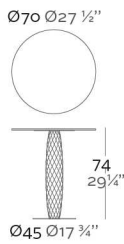

WEIGHT PESO

INCLUDE INCLUYE

HPL Tabletop. Stainless steel tablebase.

Tablero de HPL. Base de acero inoxidable.

OPTIONS OPCIONES

VASES Round Table
VASES Mesa Redonda

REFERENCE*

REFERENCIA*