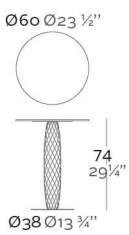

WEIGHT PESO

INCLUDE INCLUYE

HPL Tabletop. Stainless steel tablebase.

Tablero de HPL. Base de acero inoxidable.

OPTIONS OPCIONES

VASES Round Table
VASES Mesa Redonda

REFERENCE*

REFERENCIA*