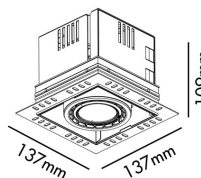

Clase: III

Material: Aluminio y difusor cristal templado

Bombilla Recomendada:

Largo: 137 mm

Ancho: 137 mm

Alto: 109 mm

Peso: 0.71 kg

Volumen: 0.00337 m3