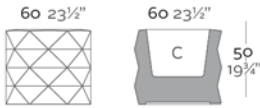

47081Y

Interior Dimensions
Ø43 x 32 cm
Ø17" x 12 1/2"
Capacity 5,28 Gal
Capacidad 60 L

MARQUIS Maceta Ø60x50
MARQUIS Planter Ø23 1/2" x 19 3/4"

ReferenceX, for example 0000A ReferenciaX, ejemplo 0000A.

* A: BASIC R: AUTORRIEGO F: LACADO W:LUZ L: LEDS B: FULL WHITE G: GLASS