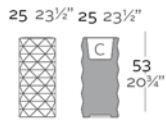

Interior Dimensions
Ø18 x 14 cm
Ø7" x 5 1/2"
Capacity 1 Gal
Capacidad 4 L

MARQUIS Maceta Ø25x53
MARQUIS Planter Ø9 3/4"x20 3/4"

ReferenceX, for example 0000A ReferenciaX, ejemplo 0000A.

* A: BASIC R: AUTORRIEGO F: LACADO W:LUZ L: LEDS B: FULL WHITE G: GLASS