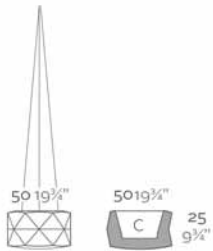

REFERENCE* REFERENCIA*

| | | | | |
|--------|--------|--------|--------|--------|
| 47086A | 47086R | 47086F | 47086W | 47086L |
| 47086D | 47086Y | | | |

Interior Dimensions
Ø38 x 22 cm
Ø15" x 8 3/4"
Capacity 0,8 Gal
Capacidad 3 L