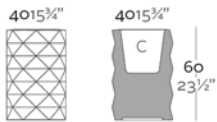

MARQUIS Maceta Ø40x60
MARQUIS Planter Ø15 3/4" x 23 1/2"

Interior Dimensions
Ø29 x 28 cm
Ø11 1/2" x 11"
Capacity 6 Gal
Capacidad 23 L

ReferenceX, for example 0000A ReferenciaX, ejemplo 0000A.

* A: BASIC R: AUTORRIEGO F: LACADO W:LUZ L: LEDS B: FULL WHITE G: GLASS