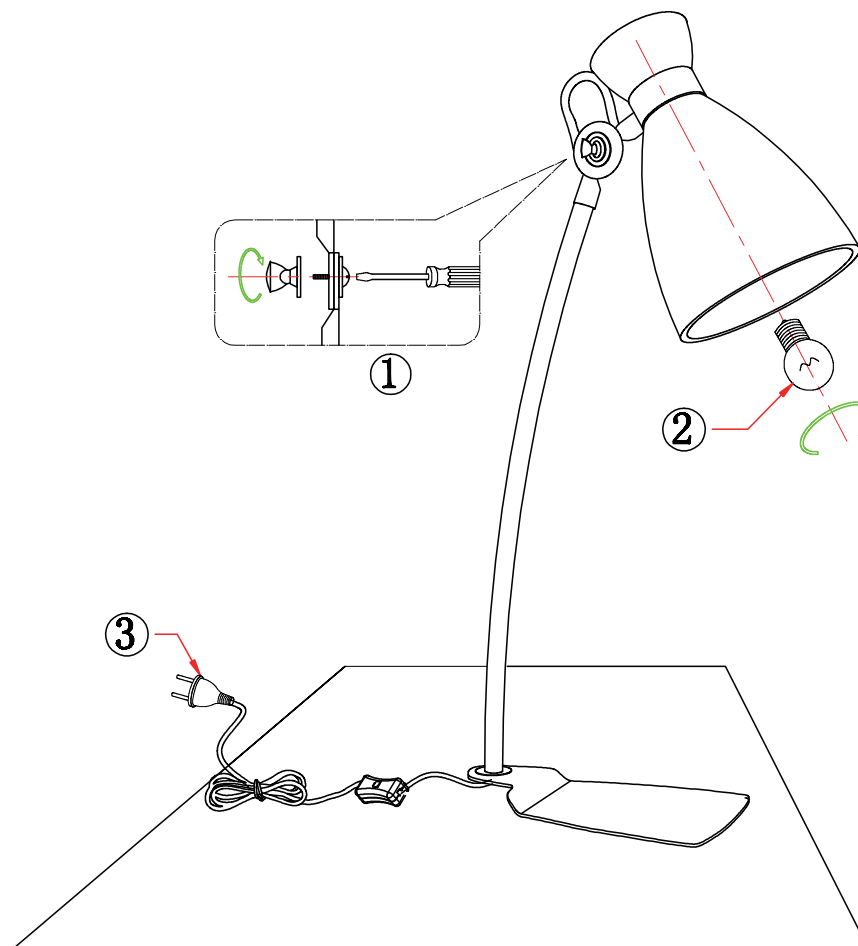

Продажа дизайнерской мебели,
света и аксессуаров
по всей России

8 (800) 500-70-36
hello@barcelonadesign.ru
www.barcelonadesign.ru

BOMBILLAS - BULBS

1 x E14 20W (NO INCL)