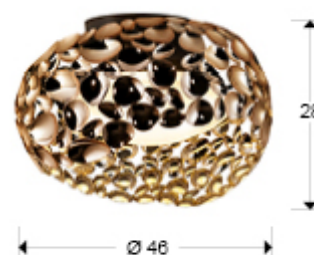

## Narisa 266822N

### Потолочные светильники

Потолочный светильник с 5 лампами, из металла с покрытием "розовое золото" и с тёмно-коричневым покрытием, акриловый рассеиватель внутри.

·This item includes 5 G9 LED 6W

## РАЗМЕРЫ

Размеры:  $\varnothing$  46,0  $\downarrow$  28,0 cm  
Вес: 4,7 Kg

Материал: Metal, acrylic

Покрытие: Rose gold plated, brown, opal

Размеры абажура / плафона:  $\varnothing$  47,0  $\uparrow$  25,0 cm

Размеры основания для крепления (отверстие для крепления):  $\varnothing$  25,0  $\uparrow$  2,5 cm